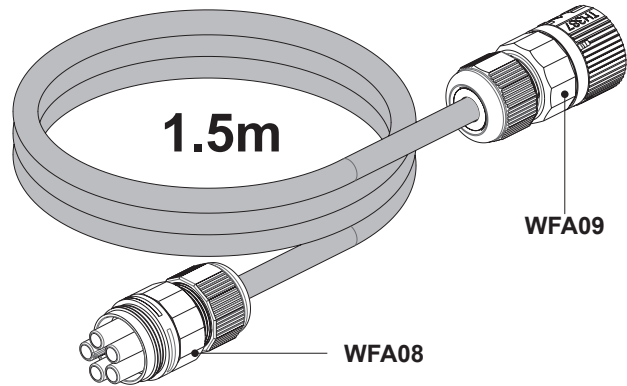

WFA0201 (Power supply)

Accessories / Accessori / Accessoires / Zubehör / Accesorios

Made in Italy

CE UK CA IP66 IP68

1

	L		N		⊕
	Phase		Neutral		Ground
	Fase	1	Neutro	3	Terra
	Phase		Neutral		Sol
	Fase		Neutre		Boden
					Suelo

2

WFA0201

ATTENTION! Cable length: 1.5 m.
 ATTENZIONE!! Lunghezza cavo: 1.5 m.
 ATTENTION !! Longueur de câble: 1.5 m.
 VORSICHT!! Kabellänge: 1.5m.
 ¡ATENCIÓN! Longitud del cable: 1.5 m.