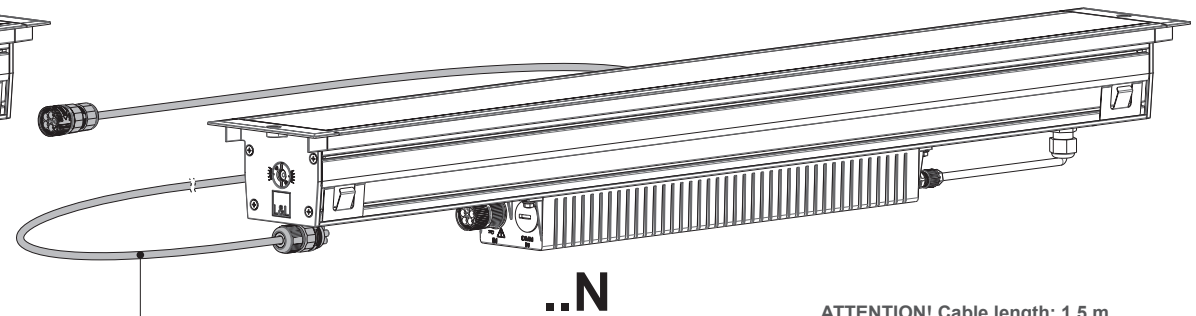

WFA0201 (Power supply)

Accessories / Accessori / Accessoires / Zubehör / Accesorios

Made in Italy

CE UK CA IP66 IP68

1

	L		N		⊕
	Phase		Neutral		Ground
	Fase	1	Neutro	3	Terra
	Phase		Neutral		Sol
	Fase		Neutre		Boden
					Suelo

2

WFA0201

ATTENTION! Cable length: 1.5 m.
 ATTENZIONE!! Lunghezza cavo: 1.5 m.
 ATTENTION !! Longueur de câble: 1.5 m.
 VORSICHT!! Kabellänge: 1.5m.
 ¡ATENCIÓN! Longitud del cable: 1.5 m.