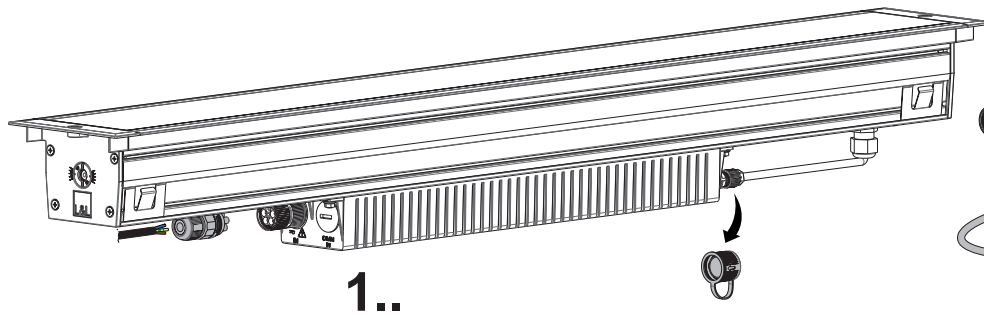

WFA0201 (Power supply)

Accessories / Accessori / Accessoires / Zubehör / Accesorios

Made in Italy

CE UK CA IP66 IP68

1

	L		N		⊕
	Phase		Neutral		Ground
	Fase	1	Neutro	3	Terra
	Phase		Neutral		Sol
	Fase		Neutre		Boden
					Suelo

2

WFA0201

ATTENTION! Cable length: 1.5 m.
 ATTENZIONE!! Lunghezza cavo: 1.5 m.
 ATTENTION !! Longueur de câble: 1.5 m.
 VORSICHT!! Kabellänge: 1.5m.
 ¡ATENCIÓN! Longitud del cable: 1.5 m.