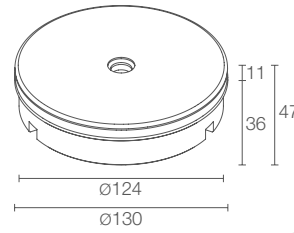

### Ø78 mm

**BRIGHT 4.7** p. 417  
2W 24Vdc  
constant voltage

### Ø130 mm

**BRIGHT 9.7** p. 417  
4W 24Vdc  
constant voltage