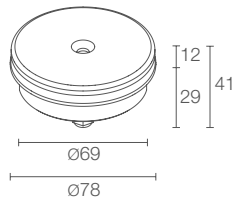

### Ø78 mm

**BRIGHT 4.7** p. 417  
2W 24Vdc  
constant voltage

### Ø130 mm

**BRIGHT 9.7** p. 417  
4W 24Vdc  
constant voltage