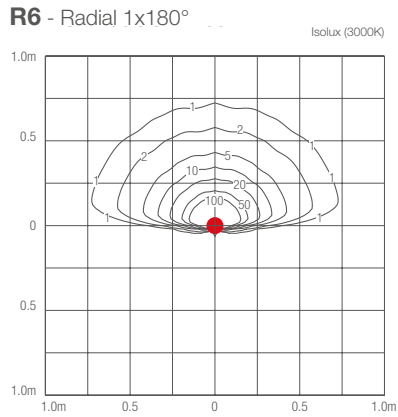

### Ø78 mm

**BRIGHT 4.7** p. 417  
2W 24Vdc  
constant voltage

### BRIGHT 1.A 1.B

Bright 1.A **2W**  
Bright 1.B **3.5W**

Bright 1.A **2W**  
Bright 1.B **3.5W**

Bright 1.A **2W**  
Bright 1.B **3.5W**