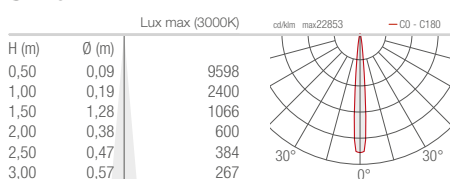

## PHOTOMETRIC DATA

**EYES 1.0**  
**1.2**  
**1.6**  
**1.8**

**D - Diffuse**

**F - 40°**

**EYES 2.1**  
**2.3**  
**2.7**  
**2.9**

**S - 10°**

**M - 20°**

**EYES 3.0**  
**3.6**

**S - 10°**

**M - 20°**

**EYES 3.1**  
**3.7**

**S - 12°**

**M - 24°**

**EYES 4.0**  
**4.1**  
**5.0**  
**5.1**

**S - 10°**

**M - 25°**