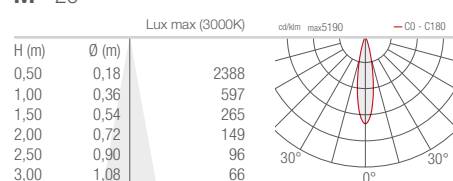

## PHOTOMETRIC DATA

**EYES 1.0**  
**1.2**  
**1.6**  
**1.8**

**D - Diffuse**

**F - 40°**

**EYES 2.1**  
**2.3**  
**2.7**  
**2.9**

**S - 10°**

**M - 20°**

**EYES 3.0**  
**3.6**

**S - 10°**

**M - 20°**

**EYES 3.1**  
**3.7**

**S - 12°**

**M - 24°**

**EYES 4.0**  
**4.1**  
**5.0**  
**5.1**

**S - 10°**

**M - 25°**