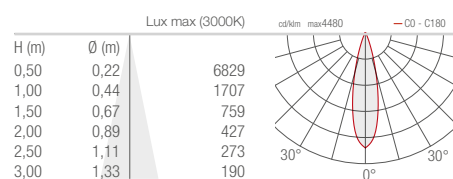

## PHOTOMETRIC DATA

**EYES 1.0**  
**1.2**  
**1.6**  
**1.8**

**D - Diffuse**

**F - 40°**

**EYES 2.1**  
**2.3**  
**2.7**  
**2.9**

**S - 10°**

**M - 20°**

**EYES 3.0**  
**3.6**

**S - 10°**

**M - 20°**

**EYES 3.1**  
**3.7**

**S - 12°**

**M - 24°**

**EYES 4.0**  
**4.1**  
**5.0**  
**5.1**

**S - 10°**

**M - 25°**