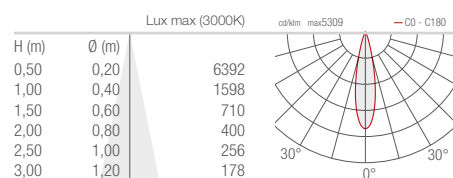

## PHOTOMETRIC DATA

**EYES 1.0**  
**1.2**  
**1.6**  
**1.8**

**D - Diffuse**

**F - 40°**

**EYES 2.1**  
**2.3**  
**2.7**  
**2.9**

**S - 10°**

**M - 20°**

**EYES 3.0**  
**3.6**

**S - 10°**

**M - 20°**

**EYES 3.1**  
**3.7**

**S - 12°**

**M - 24°**

**EYES 4.0**  
**4.1**  
**5.0**  
**5.1**

**S - 10°**

**M - 25°**