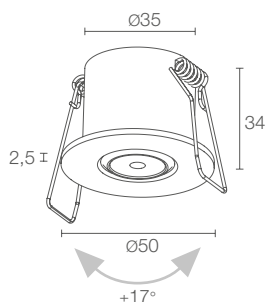

# EYES 3

**EYES 3.0**

Ø 140 mm  
H 90 mm

Ø 40 mm  
kg 0.20 IP40  
A A+ A++

**EYES 3.1**

Ø 140 mm  
H 90 mm

Ø 43 mm  
kg 0.20 IP40  
A A+ A++

**POWER / POWER SUPPLY CODE**

**EYES 3.6**

Ø 140 mm  
H 90 mm

Ø 40 mm

CE LED TECH III kg 0.20 IP40

A A+ A++

2W 24Vdc  
**F3600** ■ ■ **B** White  
**F3600** ■ ■ **C** Chrome  
**F3600** ■ ■ **D** Gold  
**F3600** ■ ■ **S** Satin  
**F3600** ■ ■ **N** Black

**EYES 3.7**

Ø 140 mm  
H 90 mm

Ø 43 mm

CE LED TECH III kg 0.20 IP40

A A+ A++

6W 24Vdc  
**F3700** ■ ■ **B** White  
**F3700** ■ ■ **C** Chrome  
**F3700** ■ ■ **D** Gold  
**F3700** ■ ■ **S** Satin  
**F3700** ■ ■ **N** Black