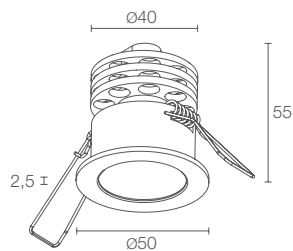

# EYES 3

**EYES 3.0**

Ø 140 mm  
H 90 mm

Ø 40 mm  
kg 0.20 IP40  
A A+ A++

**EYES 3.1**

Ø 140 mm  
H 90 mm

Ø 43 mm  
kg 0.20 IP40  
A A+ A++

**POWER / POWER SUPPLY CODE**

**EYES 3.6**

Ø 140 mm  
H 90 mm

Ø 40 mm

CE LED TECH III kg 0.20 IP40

A A+ A++

2W 24Vdc  
**F3600** ■ ■ **B** White  
**F3600** ■ ■ **C** Chrome  
**F3600** ■ ■ **D** Gold  
**F3600** ■ ■ **S** Satin  
**F3600** ■ ■ **N** Black

**EYES 3.7**

Ø 140 mm  
H 90 mm

Ø 43 mm

CE LED TECH III kg 0.20 IP40

A A+ A++

6W 24Vdc  
**F3700** ■ ■ **B** White  
**F3700** ■ ■ **C** Chrome  
**F3700** ■ ■ **D** Gold  
**F3700** ■ ■ **S** Satin  
**F3700** ■ ■ **N** Black