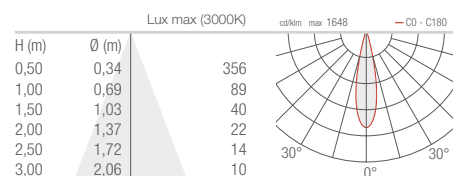

## PHOTOMETRIC DATA

**EYES 1.0**  
**1.2**  
**1.6**  
**1.8**

**D - Diffuse**

**F - 40°**

**EYES 2.1**  
**2.3**  
**2.7**  
**2.9**

**S - 10°**

**M - 20°**

**EYES 3.0**  
**3.6**

**S - 10°**

**M - 20°**

**EYES 3.1**  
**3.7**

**S - 12°**

**M - 24°**

**EYES 4.0**  
**4.1**  
**5.0**  
**5.1**

**S - 10°**

**M - 25°**