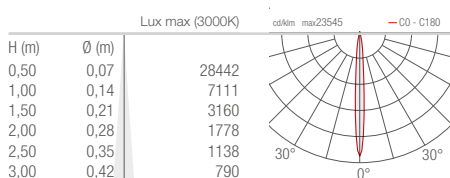

## PHOTOMETRIC DATA

**EYES 1.0**  
**1.2**  
**1.6**  
**1.8**

**D - Diffuse**

**F - 40°**

**EYES 2.1**  
**2.3**  
**2.7**  
**2.9**

**S - 10°**

**M - 20°**

**EYES 3.0**  
**3.6**

**S - 10°**

**M - 20°**

**EYES 3.1**  
**3.7**

**S - 12°**

**M - 24°**

**EYES 4.0**  
**4.1**  
**5.0**  
**5.1**

**S - 10°**

**M - 25°**