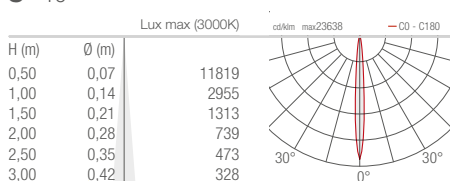

## PHOTOMETRIC DATA

**EYES 1.0**  
**1.2**  
**1.6**  
**1.8**

**D - Diffuse**

**F - 40°**

**EYES 2.1**  
**2.3**  
**2.7**  
**2.9**

**S - 10°**

**M - 20°**

**EYES 3.0**  
**3.6**

**S - 10°**

**M - 20°**

**EYES 3.1**  
**3.7**

**S - 12°**

**M - 24°**

**EYES 4.0**  
**4.1**  
**5.0**  
**5.1**

**S - 10°**

**M - 25°**