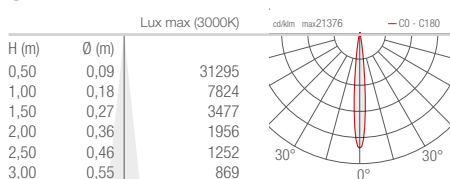

## PHOTOMETRIC DATA

**EYES 1.0**  
**1.2**  
**1.6**  
**1.8**

**D - Diffuse**

**F - 40°**

**EYES 2.1**  
**2.3**  
**2.7**  
**2.9**

**S - 10°**

**M - 20°**

**EYES 3.0**  
**3.6**

**S - 10°**

**M - 20°**

**EYES 3.1**  
**3.7**

**S - 12°**

**M - 24°**

**EYES 4.0**  
**4.1**  
**5.0**  
**5.1**

**S - 10°**

**M - 25°**