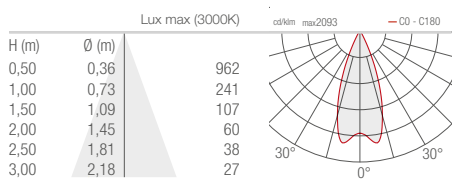

EYES 2.0 2.2

D - Diffuse

L - 40°

W - 10°x45°

L - 40°

W - 10°x45°

L - 50°

L - 40°