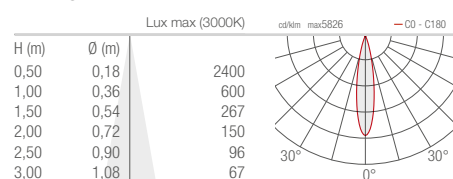

## PHOTOMETRIC DATA

**EYES 1.0**  
**1.2**  
**1.6**  
**1.8**

**D - Diffuse**

**F - 40°**

**EYES 2.1**  
**2.3**  
**2.7**  
**2.9**

**S - 10°**

**M - 20°**

**EYES 3.0**  
**3.6**

**S - 10°**

**M - 20°**

**EYES 3.1**  
**3.7**

**S - 12°**

**M - 24°**

**EYES 4.0**  
**4.1**  
**5.0**  
**5.1**

**S - 10°**

**M - 25°**