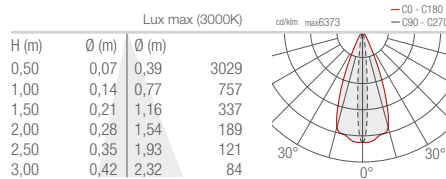

EYES 2.0 2.2

D - Diffuse

L - 40°

W - 10°x45°

L - 40°

W - 10°x45°

L - 50°

L - 40°