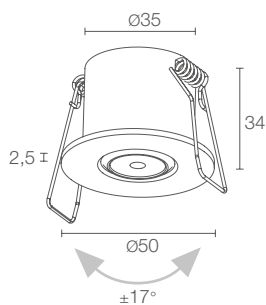

# EYES 3

**EYES 3.0**

Ø 140 mm  
H 90 mm

Ø 40 mm  
kg 0.20 IP40  
A A+ A++

**EYES 3.1**

Ø 140 mm  
H 90 mm

Ø 43 mm  
kg 0.20 IP40  
A A+ A++

**POWER / POWER SUPPLY CODE**

**EYES 3.6**

Ø 140 mm  
H 90 mm

Ø 40 mm

CE LED TECH III kg 0.20 IP40

A A+ A++

2W 24Vdc  
**F3600** ■ ■ **B** White  
**F3600** ■ ■ **C** Chrome  
**F3600** ■ ■ **D** Gold  
**F3600** ■ ■ **S** Satin  
**F3600** ■ ■ **N** Black

**EYES 3.7**

Ø 140 mm  
H 90 mm

Ø 43 mm

CE LED TECH III kg 0.20 IP40

A A+ A++

6W 24Vdc  
**F3700** ■ ■ **B** White  
**F3700** ■ ■ **C** Chrome  
**F3700** ■ ■ **D** Gold  
**F3700** ■ ■ **S** Satin  
**F3700** ■ ■ **N** Black