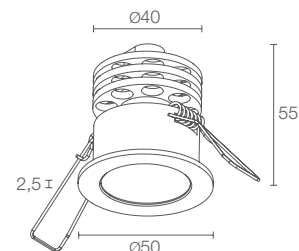

# EYES 3

**EYES 3.0**

Ø 140 mm  
H 90 mm

Ø 40 mm  
kg 0.20 IP40  
A A+ A++

**EYES 3.1**

Ø 140 mm  
H 90 mm

Ø 43 mm  
kg 0.20 IP40  
A A+ A++

**POWER / POWER SUPPLY CODE**

**EYES 3.6**

Ø 140 mm  
H 90 mm

Ø 40 mm

CE LED TECH III kg 0.20 IP40

A A+ A++

2W 24Vdc  
**F3600** ■ ■ **B** White  
**F3600** ■ ■ **C** Chrome  
**F3600** ■ ■ **D** Gold  
**F3600** ■ ■ **S** Satin  
**F3600** ■ ■ **N** Black

**EYES 3.7**

Ø 140 mm  
H 90 mm

Ø 43 mm

CE LED TECH III kg 0.20 IP40

A A+ A++

6W 24Vdc  
**F3700** ■ ■ **B** White  
**F3700** ■ ■ **C** Chrome  
**F3700** ■ ■ **D** Gold  
**F3700** ■ ■ **S** Satin  
**F3700** ■ ■ **N** Black