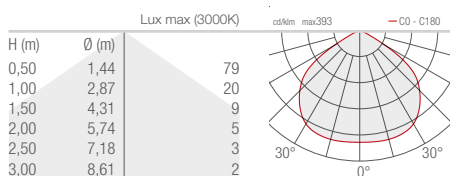

## PHOTOMETRIC DATA

**EYES 1.0**  
**1.2**  
**1.6**  
**1.8**

**D - Diffuse**

**F - 40°**

**EYES 2.1**  
**2.3**  
**2.7**  
**2.9**

**S - 10°**

**M - 20°**

**EYES 3.0**  
**3.6**