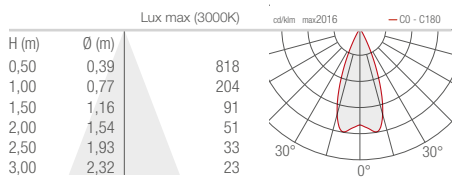

EYES 2.0 2.2

D - Diffuse

L - 40°

W - 10°x45°

L - 40°

W - 10°x45°

L - 50°

L - 40°