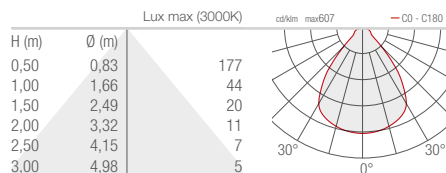

EYES 2.0 2.2

D - Diffuse