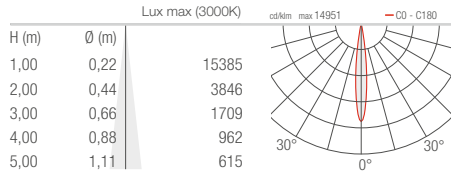

SIRI TRACK

PROJECTEURS D'INTÉRIEUR

SIRI TRACK 2.0

11° IRC 80