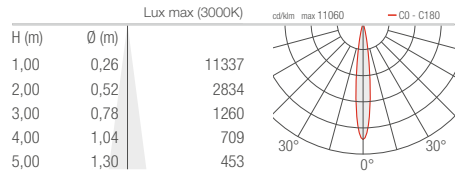

SIRI TRACK

PROJECTEURS D'INTÉRIEUR

SIRI TRACK 2.0

11° IRC 80

18° IRC 80

29° IRC 80

55° IRC 80

24°x55° IRC 80