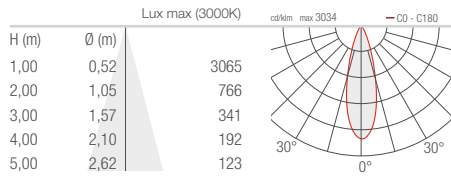

SIRI TRACK

PROJECTEURS D'INTÉRIEUR

SIRI TRACK 2.0

11° IRC 80

18° IRC 80

29° IRC 80

55° IRC 80

24°x55° IRC 80