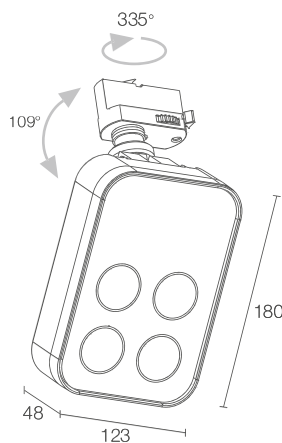

# SIRI TRACK

PROJECTEUR D'INTÉRIEUR, OPTIQUE INTERCHANGEABLE POUR MUSÉES ET POINTS DE VENTE

Variation d'intensité  
manuelle intégrée

## SIRI TRACK 2.0

CE LED TECH kg 1,60 IP40 IK06  
A A+ A++

<b>PUISSANCE / ALIMENTATION</b>	16W 230Vac
<b>RÉFÉRENCE</b>	<b>SB2010</b> <span style="color: yellow;">■</span> <b>1 B</b> Blanc <b>SB2010</b> <span style="color: orange;">■</span> <b>1 N</b> Noir
<b>IRC</b>	<b>0</b> - IRC 80 <b>1</b> - IRC >90
<b>COULEUR LED</b>	<b>F</b> - 2700K <b>5</b> - 3000K <b>9</b> - 4000K
<b>OPTIQUES</b>	kit de filtres optiques fourni : 11°, 18°, 29°, 55°, 24°x55°
<b>FLUX DE LA SOURCE</b>	1411 lm (3000K, IRC 80)
<b>FLUX SORTANT DU LUMINAIRE</b>	1010 lm (3000K, 29°, IRC 80)
<b>NBRE ET TYPE DE LED</b>	4 power LED 1 / 4 ANSI BIN, 50000h L95 B10 (AT 25°C)
<b>MATÉRIAU</b>	corps en aluminium moulé sous pression diffuseur en plexiglas sérigraphié
<b>BOÎTIER D'ALIMENTATION</b>	intégré
<b>MONTAGE</b>	sur rail horizontal
<b>ACCESSOIRES RAIL</b>	voir p. 870
<b>PIÈCES DE RECHANGE</b>	voir p. 866
<b>CARACTÉRISTIQUES</b>	variation d'intensité manuelle intégrée
<b>DONNÉES PHOTOMÉTRIQUES</b>	voir p. 812