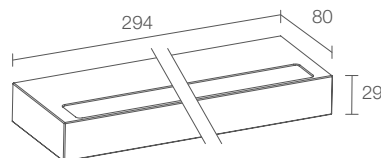

ELLA IN 3.0

CE ENEC LED TEC kg 1,20 IP40 IK08

A A+ A++

19W 230Vac

EA3010 DB N Bianco
EA3010 DC N Cromato
EA3010 D 1 N Arancio puro
EA3010 D 2 N Verde reseda
EA3010 D 3 N Blu Capri
EA3010 D 4 N Avorio chiaro

F - 2700K
5 - 3000K
9 - 4000K

diffusa

2862 lm (3000K)

1478 lm (3000K)

54 mid power LED
3 step MacAdam, 50000h L80 B10 (Ta 25°C)

corpo in alluminio
schermo in vetro extrachiaro microprismatizzato
e serigrafato

integrato

su superficie (parete)

vedi pag. 626 e 627

versione da esterno Ella OUT 3.0 pag. 353
versione plafoniera Ello IN 3.0 pag. 661
su richiesta disponibile la versione con gestione
Casambi, controllabile tramite app Casambi

vedi pag. 824