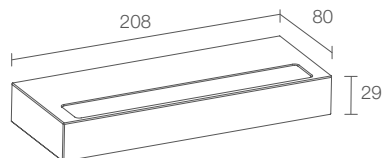

ELLA IN 2.0

CE ENEC LED TEC kg 0,80 IP40 IK08

A A+ A++

13W 230Vac

EA2010 DB N Bianco
EA2010 DC N Cromato
EA2010 D 1 N Arancio puro
EA2010 D 2 N Verde reseda
EA2010 D 3 N Blu Capri
EA2010 D 4 N Avorio chiaro

F - 2700K
5 - 3000K
9 - 4000K

diffusa

1908 lm (3000K)

985 lm (3000K)

36 mid power LED
3 step MacAdam, 50000h L80 B10 (Ta 25°C)

corpo in alluminio
schermo in vetro extrachiaro microprismatizzato
e serigrafato

integrato

su superficie (parete)

vedi pag. 626 e 627

versione da esterno Ella OUT 2.0 pag. 353
versione plafoniera Ello IN 2.0 pag. 661
su richiesta disponibile la versione con gestione
Casambi, controllabile tramite app Casambi

vedi pag. 824