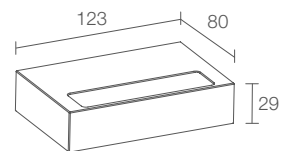

3000K, 19W, bianco

**ESEM MID 1.0**

3000K, 3W, 22°, bianco, versione speciale IP44

Project e light planning by / DVDV Studio Architetti

Photo by / Alessio Tamborini

Abitazione privata, Milano, Italia