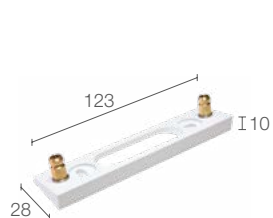

ACCESSORI PER INSTALLAZIONE

WD0601B - Bianco
WD0601C - Cromato
WD06011 - Arancio puro
WD06012 - Verde reseda
WD06013 - Blu Capri
WD06014 - Avorio chiaro

Distanziale per inclinazione 15°
Su richiesta disponibile finitura RAL
(Ella IN 1.0)