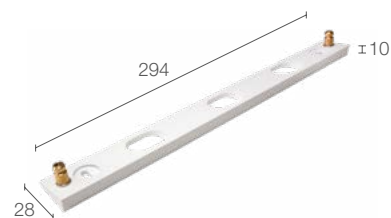

WD0603B - Bianco
WD0603C - Cromato
WD06031 - Arancio puro
WD06032 - Verde reseda
WD06033 - Blu Capri
WD06034 - Avorio chiaro

Distanziale per inclinazione 15°
Su richiesta disponibile finitura RAL
(Ella IN 3.0)