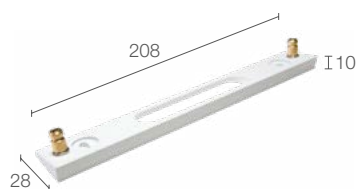

WD0602B - Bianco
WD0602C - Cromato
WD06021 - Arancio puro
WD06022 - Verde reseda
WD06023 - Blu Capri
WD06024 - Avorio chiaro

Distanziale per inclinazione 15°
Su richiesta disponibile finitura RAL
(Ella IN 2.0)