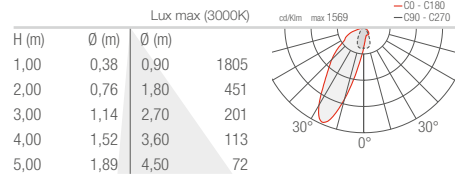

√
INTONO C OUT 3.4
20W, optique asymétrique

ACCESSOIRES

√
INTONO C OUT 3.4
20W, optique asymétrique

PLAFONNIERS D'INTÉRIEUR / PLAFONNIERS D'EXTÉRIEUR

INTONO C IN 2.3 INTONO C OUT 2.4

TT - 11° IRC 80

MM - 34° IRC 80

KK - 68° IRC 80

DD - Diffuse IRC 80

INTONO C IN 3.3 INTONO C OUT 3.4

SS - 15° IRC 80

MM - 20° IRC 80

LL - 43° IRC 80

AA - Asymétrique IRC 80

INTONO C IN 3.8 INTONO C OUT 3.9