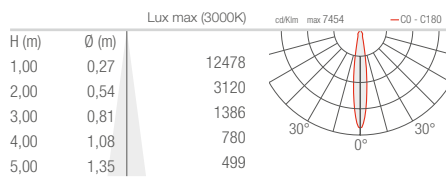

√
INTONO C OUT 3.4
20W, optique asymétrique

ACCESSOIRES

√
INTONO C OUT 3.4
20W, optique asymétrique

PLAFONNIERS D'INTÉRIEUR / PLAFONNIERS D'EXTÉRIEUR

INTONO C IN 2.3 INTONO C OUT 2.4

TT - 11° IRC 80

MM - 34° IRC 80

KK - 68° IRC 80

DD - Diffuse IRC 80

INTONO C IN 3.3 INTONO C OUT 3.4

SS - 15° IRC 80

MM - 20° IRC 80

LL - 43° IRC 80

AA - Asymétrique IRC 80

INTONO C IN 3.8 INTONO C OUT 3.9