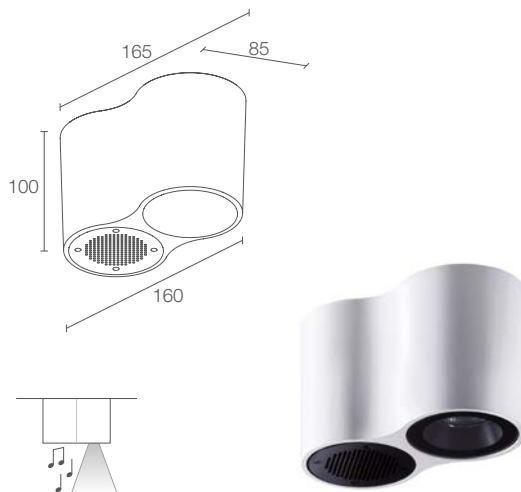

INTONO C IN p. 644

INTONO C OUT 3.4 p. 377
20W 230Vac
ON / OFF, DALI, 0 / 1-10V

INTONO C OUT 3.9 p. 377
9W 24Vdc

APPLIQUES

INTONO p. 324

INTONO C OUT 3.4

CE LED TECH kg 1,35 IP65 IK06 DALI 0/1-10V
 A A+ A++

20W 230Vac

NC3410 0 1 2 3 4 5 6 7 8 9 E Blanc
 NC3410 0 1 2 3 4 5 6 7 8 9 F Gris
 NC3410 0 1 2 3 4 5 6 7 8 9 H Anthracite
 NC3410 0 1 2 3 4 5 6 7 8 9 T Cor-ten
 NC3410 0 1 2 3 4 5 6 7 8 9 7 Apprêt

0 - IRC 80 1 - IRC >90
0 - on / off D - DALI R - 0 / 1-10V
0 - non présente 1 - présente (non applicable sur l'optique asymétrique)
F - 2700K 5 - 3000K 9 - 4000K
SS - 15° MM - 20° LL - 43° AA - asymétrique

1976 lm (3000K, IRC 80)

1674 lm (3000K, 15°, IRC 80)

2 COB LED High Density
2 step MacAdam, 50000h L95 B10 (AT 25°C)

corps en aluminium moulé sous pression
verre extra-clair trempé transparent
et sérigraphié noir