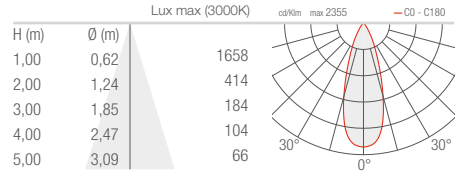

√
INTONO C OUT 3.4
20W, optique asymétrique

ACCESSOIRES

√
INTONO C OUT 3.4
20W, optique asymétrique

PLAFONNIERS D'INTÉRIEUR / PLAFONNIERS D'EXTÉRIEUR

INTONO C IN 2.3 INTONO C OUT 2.4

TT - 11° IRC 80

MM - 34° IRC 80

KK - 68° IRC 80

DD - Diffuse IRC 80

INTONO C IN 3.3 INTONO C OUT 3.4

SS - 15° IRC 80

MM - 20° IRC 80

LL - 43° IRC 80

AA - Asymétrique IRC 80

INTONO C IN 3.8 INTONO C OUT 3.9