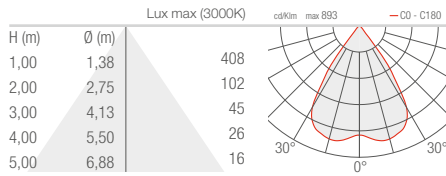

√
INTONO C OUT 3.4
20W, optique asymétrique

ACCESSOIRES

√
INTONO C OUT 3.4
20W, optique asymétrique

PLAFONNIERS D'INTÉRIEUR / PLAFONNIERS D'EXTÉRIEUR

INTONO C IN 2.3 INTONO C OUT 2.4

TT - 11° IRC 80

MM - 34° IRC 80

KK - 68° IRC 80

DD - Diffuse IRC 80

INTONO C IN 3.3 INTONO C OUT 3.4

SS - 15° IRC 80

MM - 20° IRC 80

LL - 43° IRC 80

AA - Asymétrique IRC 80

INTONO C IN 3.8 INTONO C OUT 3.9