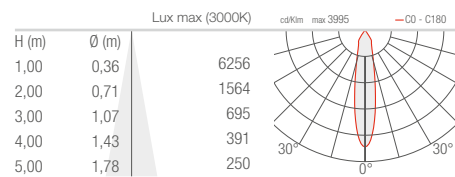

√
INTONO C OUT 3.4
20W, optique asymétrique

ACCESSOIRES

√
INTONO C OUT 3.4
20W, optique asymétrique

PLAFONNIERS D'INTÉRIEUR / PLAFONNIERS D'EXTÉRIEUR

INTONO C IN 2.3 INTONO C OUT 2.4

TT - 11° IRC 80

MM - 34° IRC 80

KK - 68° IRC 80

DD - Diffuse IRC 80

INTONO C IN 3.3 INTONO C OUT 3.4

SS - 15° IRC 80

MM - 20° IRC 80

LL - 43° IRC 80

AA - Asymétrique IRC 80

INTONO C IN 3.8 INTONO C OUT 3.9