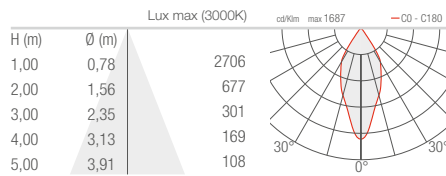

√
INTONO C OUT 3.4
20W, optique asymétrique

ACCESSOIRES

√
INTONO C OUT 3.4
20W, optique asymétrique

PLAFONNIERS D'INTÉRIEUR / PLAFONNIERS D'EXTÉRIEUR

INTONO C IN 2.3 INTONO C OUT 2.4

TT - 11° IRC 80

MM - 34° IRC 80

KK - 68° IRC 80

DD - Diffuse IRC 80

INTONO C IN 3.3 INTONO C OUT 3.4

SS - 15° IRC 80

MM - 20° IRC 80

LL - 43° IRC 80

AA - Asymétrique IRC 80

INTONO C IN 3.8 INTONO C OUT 3.9