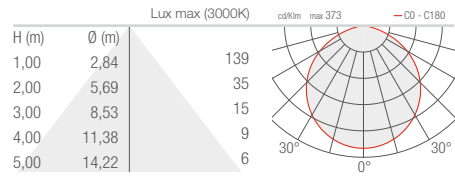

√
INTONO C OUT 3.4
20W, optique asymétrique

ACCESSOIRES

√
INTONO C OUT 3.4
20W, optique asymétrique

PLAFONNIERS D'INTÉRIEUR / PLAFONNIERS D'EXTÉRIEUR

INTONO C IN 2.3 INTONO C OUT 2.4

TT - 11° IRC 80

MM - 34° IRC 80

KK - 68° IRC 80

DD - Diffuse IRC 80

INTONO C IN 3.3 INTONO C OUT 3.4

SS - 15° IRC 80

MM - 20° IRC 80

LL - 43° IRC 80

AA - Asymétrique IRC 80

INTONO C IN 3.8 INTONO C OUT 3.9