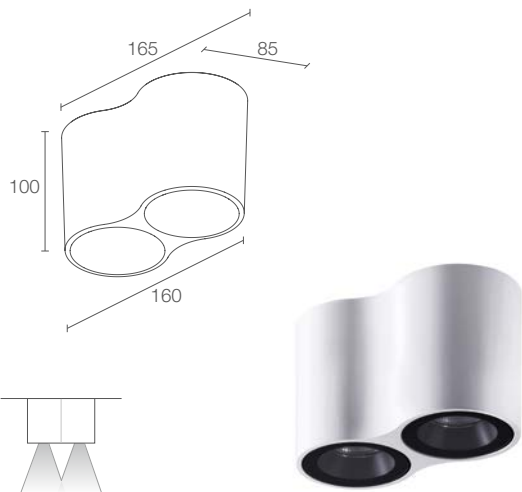

INTONO C IN p. 644

INTONO C OUT 3.4 p. 377
20W 230Vac
ON / OFF, DALI, 0 / 1-10V

INTONO C OUT 3.9 p. 377
9W 24Vdc

APPLIQUES

INTONO p. 324

INTONO C OUT 3.4

CE LED TECH kg 1,35 IP65 IK06 DALI 0/1-10V
 A A+ A++

20W 230Vac

NC3410 0 1 2 3 4 5 6 7 8 9 E Blanc
 NC3410 0 1 2 3 4 5 6 7 8 9 F Gris
 NC3410 0 1 2 3 4 5 6 7 8 9 H Anthracite
 NC3410 0 1 2 3 4 5 6 7 8 9 T Cor-ten
 NC3410 0 1 2 3 4 5 6 7 8 9 7 Apprêt

0 - IRC 80 1 - IRC >90
0 - on / off D - DALI R - 0 / 1-10V
0 - non présente 1 - présente (non applicable sur l'optique asymétrique)
F - 2700K 5 - 3000K 9 - 4000K
SS - 15° MM - 20° LL - 43° AA - asymétrique

1976 lm (3000K, IRC 80)

1674 lm (3000K, 15°, IRC 80)

2 COB LED High Density
2 step MacAdam, 50000h L95 B10 (AT 25°C)

corps en aluminium moulé sous pression
verre extra-clair trempé transparent
et sérigraphié noir