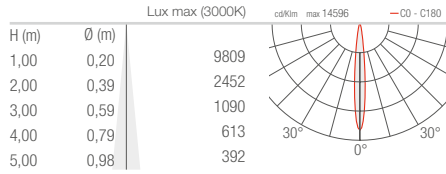

√
INTONO C OUT 3.4
20W, optique asymétrique

ACCESSOIRES

√
INTONO C OUT 3.4
20W, optique asymétrique

PLAFONNIERS D'INTÉRIEUR / PLAFONNIERS D'EXTÉRIEUR

INTONO C IN 2.3 INTONO C OUT 2.4

TT - 11° IRC 80

MM - 34° IRC 80

KK - 68° IRC 80

DD - Diffuse IRC 80

INTONO C IN 3.3 INTONO C OUT 3.4

SS - 15° IRC 80

MM - 20° IRC 80

LL - 43° IRC 80

AA - Asymétrique IRC 80

INTONO C IN 3.8 INTONO C OUT 3.9