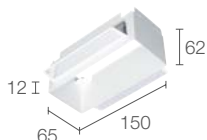

WC2002

Cassaforma per cartongesso
(Quad 6.2)