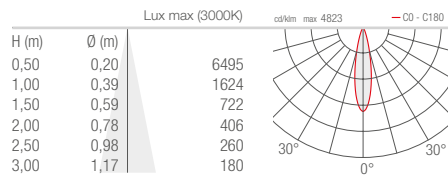

INCASSI DA INTERNO

QUAD 6.1

S - 12°

M - 24°

L - 56°