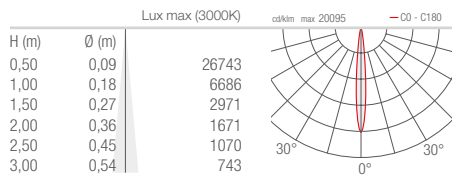

INCASSI DA INTERNO

QUAD 6.1

S - 12°