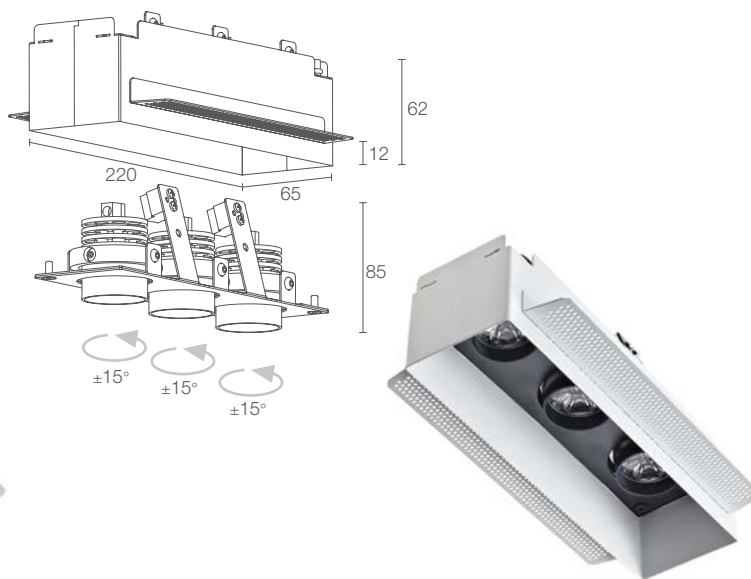

Cassaforma non inclusa obbligatoria

QUAD 6.3

165x325 mm
H 150 mm 65x220 mm

max 18W max 500mA

QD6392 ■ B Bianco

QD6392 ■ N Nero

■ **F** - 2700K
5 - 3000K
9 - 4000K
0 - 5000K
1 - blu
6 - RGB

■ **S** - 12° orientabile ±15°
M - 24° orientabile ±15°
L - 56° orientabile ±15°

1308 lm (3000K, 500mA)
RGB: 882 lm, R: 324 lm G: 420 lm
B: 138 lm (500mA)

1008 lm (3000K, 500mA, 24°)
RGB: 630 lm, R: 231 lm G: 300 lm
B: 99 lm (500mA, 24°)

9 power LED
1/4 ANSI BIN (colore LED bianco)
50000h L90 B10 (Ta 25°C)

corpo in alluminio anodizzato
ghiera in acciaio

non incluso, vedi pag. 904 e 917

morsettiera

in serie

a incasso (soffitto)

vedi pag. 579

su richiesta disponibile la versione con gestione
Casambi, controllabile tramite app Casambi

vedi pag. 865

Bianco

Nero