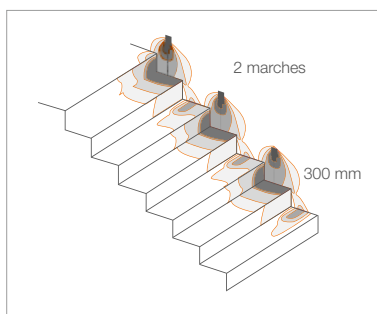

non inclus, voir p. 904

câble en PVC de 1,5 m inclus  
FROR 2x0,35 / 0,35 Ø3,5 mm

en parallèle

semi-encasté (mur)

voir p. 709

version d'extérieur Step Outside 2.7 p. 433

voir p. 884

---

**SCHÉMAS DE POSITIONNEMENT**

**STEP INSIDE 2.2 / 2.3 / 2.8 / 2.9**

**D - Diffuse**

---

**FINITIONS STANDARD**

Blanc

Chromé

Satiné