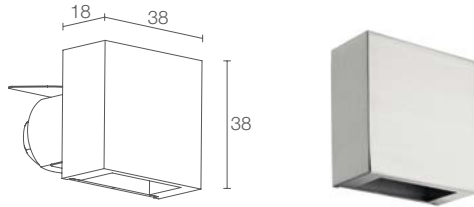

STEP INSIDE 2.2

PUISSANCE / ALIMENTATION RÉFÉRENCE

max 2W max 500mA
SP2212 D E Blanc
SP2212 D C Chromé
SP2212 D S Satiné
SP2212 D N Noir
SP2212 D T Cor-ten
SP2212 D 4 Ivoire clair

COULEUR LED

F - 2700K
5 - 3000K
9 - 4000K
0 - 5000K
1 - bleu

OPTIQUES

diffuse

FLUX DE LA SOURCE 145 lm (3000K, 500mA)

FLUX SORTANT DU LUMINAIRE 35 lm (3000K, 500mA)

NBRE ET TYPE DE LED 1 power LED
1 / 4 ANSI BIN (couleur LED blanche)
50000h L90 B10 (AT 25°C)

MATÉRIAU corps et cache en aluminium
verre extra-clair transparent

BOÎTIER D'ALIMENTATION non inclus, voir p. 904

CÂBLES D'ALIMENTATION câble en PVC de 1,5 m inclus
FROR 2x0,35 / 0,35 Ø3,5 mm

BRANCHEMENT en série

MONTAGE semi-encasté (mur)

ACCESSOIRES voir p. 709

REMARQUES version d'extérieur Step Outside 2.0 p. 432

DONNÉES PHOTOMÉTRIQUES voir p. 884