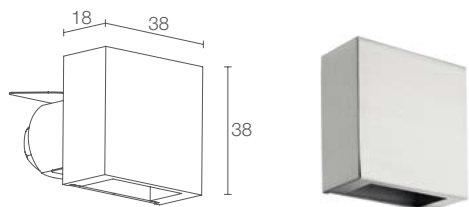

STEP INSIDE 2.8

Ø 70 mm
H 70 mm
Ø 30 mm

CE EAC LED TECH III kg 0,18 IP40
A A+ A++ EPS CASAMBI

2W 24Vdc

SP2800 D E Blanc
SP2800 D C Chromé
SP2800 D S Satiné
SP2800 D N Noir
SP2800 D T Cor-ten
SP2800 D 4 Ivoire clair

F - 2700K
5 - 3000K
9 - 4000K
0 - 5000K
1 - bleu

diffuse

145 lm (3000K)

35 lm (3000K)

1 power LED
1 / 4 ANSI BIN (couleur LED blanche)
50000h L90 B10 (AT 25°C)

corps et cache en aluminium
verre extra-clair transparent

non inclus, voir p. 904

câble en PVC de 1,5 m inclus
FROR 2x0,35 / 0,35 Ø3,5 mm

en parallèle

semi-encasté (mur)

voir p. 709

version d'extérieur Step Outside 2.6 p. 433

voir p. 884