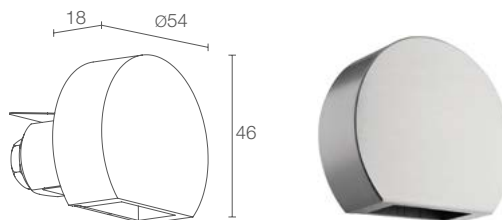

## STEP INSIDE 2.9

Ø 70 mm  
H 70 mm  
Ø 30 mm

CE EAC LED TECH III kg 0,20 IP40  
A A+ A++ EPS CASAMBI

2W 24Vdc

**SP2900** D E Blanc  
**SP2900** D C Chromé  
**SP2900** D S Satiné  
**SP2900** D N Noir  
**SP2900** D T Cor-ten  
**SP2900** D 4 Ivoire clair