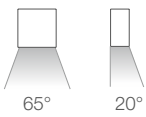

STEP INSIDE 2.2