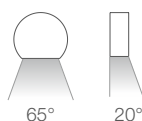

STEP INSIDE 2.9

Ø 70 mm
H 70 mm
Ø 30 mm

CE EAC LED TECH III kg 0,20 IP40
A A+ A++ EPS CASAMBI

2W 24Vdc

SP2900 D E Blanc
SP2900 D C Chromé
SP2900 D S Satiné
SP2900 D N Noir
SP2900 D T Cor-ten
SP2900 D 4 Ivoire clair

F - 2700K
5 - 3000K
9 - 4000K
0 - 5000K
1 - bleu

diffuse

145 lm (3000K)

35 lm (3000K)

1 power LED
1 / 4 ANSI BIN (couleur LED blanche)
50000h L90 B10 (AT 25°C)

corps et cache en aluminium
verre extra-clair transparent

non inclus, voir p. 904

câble en PVC de 1,5 m inclus
FROR 2x0,35 / 0,35 Ø3,5 mm

en parallèle

semi-encasté (mur)

voir p. 709

version d'extérieur Step Outside 2.7 p. 433

voir p. 884