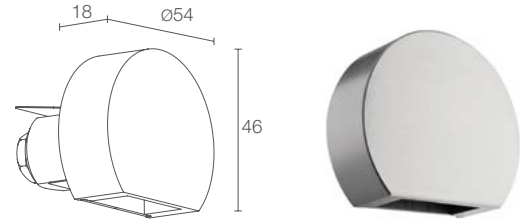

STEP INSIDE 2.3

max 2W max 500mA
SP2312 D E Blanc
SP2312 D C Chromé
SP2312 D S Satiné
SP2312 D N Noir
SP2312 D T Cor-ten
SP2312 D 4 Ivoire clair

F - 2700K
5 - 3000K
9 - 4000K
0 - 5000K
1 - bleu

diffuse

FLUX DE LA SOURCE 145 lm (3000K, 500mA)

FLUX SORTANT DU LUMINAIRE 35 lm (3000K, 500mA)

NBRE ET TYPE DE LED 1 power LED
1 / 4 ANSI BIN (couleur LED blanche)
50000h L90 B10 (AT 25°C)

MATÉRIAU corps et cache en aluminium
verre extra-clair transparent

BOÎTIER D'ALIMENTATION non inclus, voir p. 904

CÂBLES D'ALIMENTATION câble en PVC de 1,5 m inclus
FROR 2x0,35 / 0,35 Ø3,5 mm

BRANCHEMENT en série

MONTAGE semi-encasté (mur)

ACCESSOIRES voir p. 709

REMARQUES version d'extérieur Step Outside 2.1 p. 432

DONNÉES PHOTOMÉTRIQUES voir p. 884