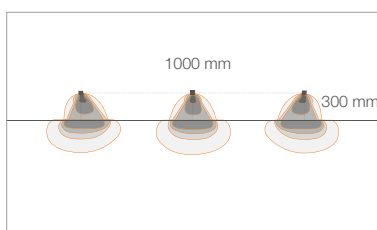

**SCHÉMAS DE POSITIONNEMENT**

**STEP INSIDE 2.2 / 2.3 / 2.8 / 2.9**

**D - Diffuse**

---

**FINITIONS STANDARD**

Blanc

Chromé

Satiné