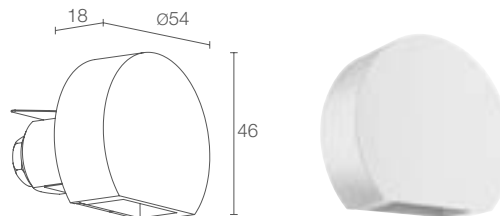

STEP OUTSIDE 2.7

2W 24Vdc

SP2700 ■ **D E** - ■ Blanc
SP2700 ■ **D N** - ■ Noir
SP2700 ■ **D T** - ■ Cor-ten

■ **F** - 2700K
5 - 3000K
9 - 4000K
0 - 5000K
1 - bleu

■ câble en néoprène de 1,5 m inclus
H05RN-F 2x0,35 / 0,75 Ø6,3 mm
1 - 5 m
2 - 10 m
3 - 15 m
4 - 20 m

diffuse

145 lm (3000K)

35 lm (3000K)

1 power LED
1 / 4 ANSI BIN (couleur LED blanche)
50000h L90 B10 (AT 25°C)

corps et cache en aluminium
verre extra-clair transparent

non inclus, voir p. 904

en parallèle

semi-encastré (mur)

voir p. 441

version d'intérieur Step Inside 2.9 p. 707
version certifiée ETL disponible sur demande

voir p. 885