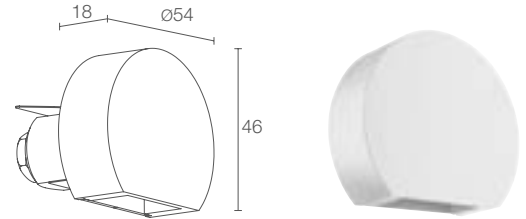

STEP OUTSIDE 2.1

Ø 70 mm H 70 mm Ø 30 mm

CE EAC LED TECH III kg 0,20 IP54
A A+ A++ IPS CASAMBI

max 2W max 500mA
SP2112 D A E - Blanc
SP2112 D A N - Noir
SP2112 D A T - Cor-ten

F - 2700K
5 - 3000K
9 - 4000K
0 - 5000K
1 - bleu

câble en néoprène de 1,5 m inclus
H05RN-F 2x0,35 / 0,75 Ø6,3 mm
1 - 5 m
2 - 10 m
3 - 15 m
4 - 20 m

diffuse

FLUX DE LA SOURCE 145 lm (3000K, 500mA)

FLUX SORTANT DU LUMINAIRE 35 lm (3000K, 500mA)

NBRE ET TYPE DE LED 1 power LED
1 / 4 ANSI BIN (couleur LED blanche)
50000h L90 B10 (AT 25°C)

MATÉRIAU corps et cache en aluminium
verre extra-clair transparent

BOÎTIER D'ALIMENTATION non inclus, voir p. 904

BRANCHEMENT en série

MONTAGE semi-encasté (mur)

ACCESSOIRES voir p. 441

REMARQUES version d'intérieur Step Inside 2.3 p. 706
version certifiée ETL disponible sur demande

DONNÉES PHOTOMÉTRIQUES voir p. 885