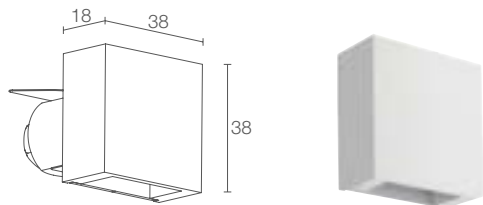

STEP OUTSIDE 2.6

2W 24Vdc

SP2600 ■ **D E** - ■ Blanc
SP2600 ■ **D N** - ■ Noir
SP2600 ■ **D T** - ■ Cor-ten

■ **F** - 2700K
5 - 3000K
9 - 4000K
0 - 5000K
1 - bleu

■ câble en néoprène de 1,5 m inclus
H05RN-F 2x0,35 / 0,75 Ø6,3 mm
1 - 5 m
2 - 10 m
3 - 15 m
4 - 20 m

diffuse

145 lm (3000K)

35 lm (3000K)

1 power LED
1 / 4 ANSI BIN (couleur LED blanche)
50000h L90 B10 (AT 25°C)

corps et cache en aluminium
verre extra-clair transparent

non inclus, voir p. 904

en parallèle

semi-encastré (mur)

voir p. 441

version d'intérieur Step Inside 2.8 p. 707
version certifiée ETL disponible sur demande

voir p. 885