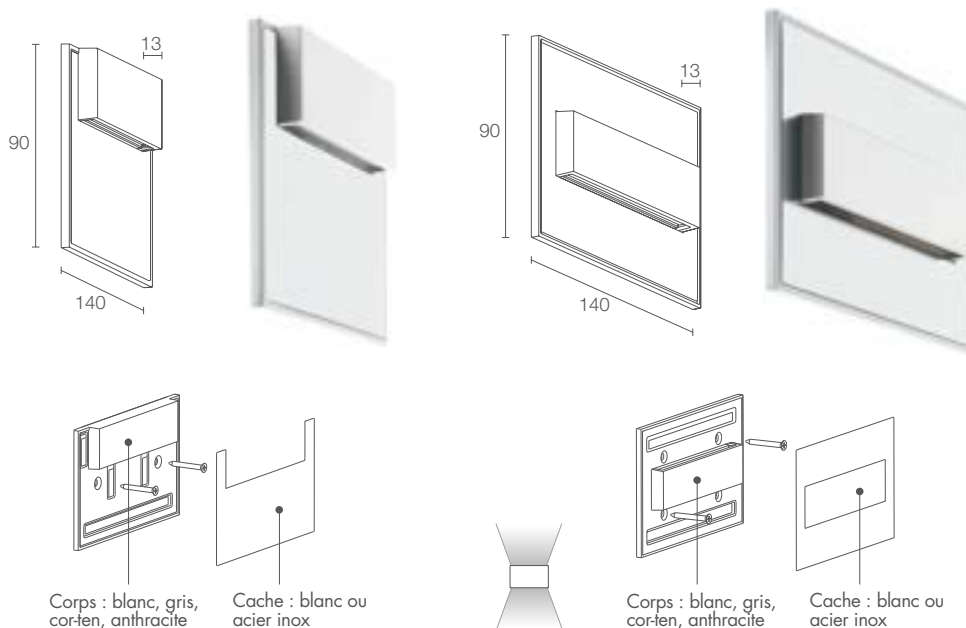

STEP OUTSIDE 7.0

PUISSANCE / ALIMENTATION RÉFÉRENCE

3,5W 24Vdc
SP7000 A W Blanc - Blanc
SP7000 A E Blanc - Acier inox
SP7000 A F Gris - Acier inox
SP7000 A H Anthracite - Acier inox
SP7000 A T Cor-ten - Acier inox

COULEUR LED

5 - 3000K
9 - 4000K
0 - 5000K

OPTIQUES

diffuse

FLUX DE LA SOURCE	107 lm (3000K)
FLUX SORTANT DU LUMINAIRE	56 lm (3000K)
NBRE ET TYPE DE LED	1 power LED 1 / 4 ANSI BIN, 50000h L90 B10 (AT 25°C)
MATÉRIAU	corps en aluminium moulé sous pression diffuseur en polycarbonate transparent
BOÎTIER D'ALIMENTATION	non inclus, voir p. 904
CÂBLES D'ALIMENTATION	2 câbles unipolaires de 0,30 m inclus
MONTAGE	apparent (mur)
ACCESSOIRES	voir p. 441
REMARQUES	version certifiée ETL disponible sur demande
DONNÉES PHOTOMÉTRIQUES	voir p. 886

STEP OUTSIDE 8.0

3,5W 24Vdc
SP8000 A W Blanc - Blanc
SP8000 A E Blanc - Acier inox
SP8000 A F Gris - Acier inox
SP8000 A H Anthracite - Acier inox
SP8000 A T Cor-ten - Acier inox

5 - 3000K
9 - 4000K
0 - 5000K

diffuse

FLUX DE LA SOURCE	214 lm (3000K)
FLUX SORTANT DU LUMINAIRE	16 lm (3000K)
NBRE ET TYPE DE LED	1 power LED 1 / 4 ANSI BIN, 50000h L90 B10 (AT 25°C)
MATÉRIAU	corps en aluminium moulé sous pression diffuseur en polycarbonate transparent
BOÎTIER D'ALIMENTATION	non inclus, voir p. 904
CÂBLES D'ALIMENTATION	2 câbles unipolaires de 0,30 m inclus
MONTAGE	apparent (mur)
ACCESSOIRES	voir p. 441
REMARQUES	version certifiée ETL disponible sur demande
DONNÉES PHOTOMÉTRIQUES	voir p. 886