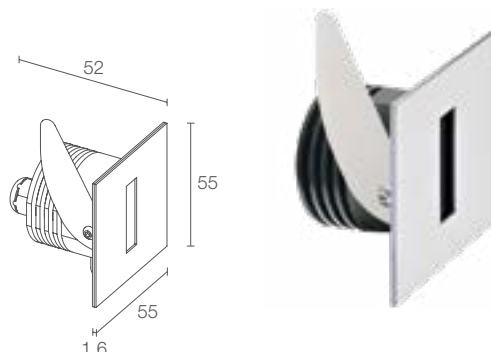

STEP OUTSIDE 6.3

Ø 70 mm
H 90 mm
Ø 45 mm

CE ENEC LED TECH III kg 0,24 IP65
A A+ A++ IPS CASAMBI

max 2W max 500mA
SP6312 ■ **A A E** - ■ Blanc
SP6312 ■ **A A S** - ■ Satiné
SP6312 ■ **A A N** - ■ Noir
SP6312 ■ **A A T** - ■ Cor-ten

■ **F** - 2700K
5 - 3000K
9 - 4000K
0 - 5000K
1 - bleu

■ câble en néoprène de 1,5 m inclus
H05RN-F 2x0,35 / 0,75 Ø6,3 mm
1 - 5 m
2 - 10 m
3 - 15 m
4 - 20 m

asymétrique

145 lm (3000K, 500mA)

25 lm (3000K, 500mA)

1 power LED
1 / 4 ANSI BIN (couleur LED blanche)
50000h L90 B10 (AT 25°C)

corps en aluminium, cache en acier inox
diffuseur en plexiglas transparent

non inclus, voir p. 904

en série

encastré (mur)

voir p. 441

version certifiée ETL disponible sur demande

voir p. 885