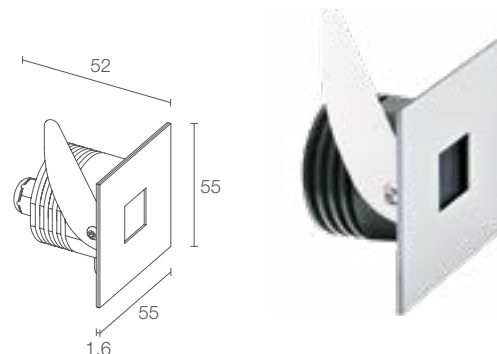

✓
STEP OUTSIDE 6.3
3000K, 2W, satiné
SPOT 1.0
3000K, 2W, 20°

Habitation privée, Positano, Salerne, Italie

STEP OUTSIDE 6.1

Ø 70 mm
H 90 mm

Ø 45 mm

kg 0,24 IP65
CASAMBI

PUISSANCE / ALIMENTATION max 2W max 500mA
RÉFÉRENCE
SP6112 ■ **A A E** - ■ Blanc
SP6112 ■ **A A S** - ■ Satiné
SP6112 ■ **A A N** - ■ Noir
SP6112 ■ **A A T** - ■ Cor-ten

COULEUR LED
F - 2700K
5 - 3000K
9 - 4000K
0 - 5000K
1 - bleu

CÂBLES D'ALIMENTATION câble en néoprène de 1,5 m inclus
H05RN-F 2x0,35 / 0,75 Ø6,3 mm
1 - 5 m
2 - 10 m
3 - 15 m
4 - 20 m

OPTIQUES asymétrique

FLUX DE LA SOURCE 145 lm (3000K, 500mA)

FLUX SORTANT DU LUMINAIRE 29 lm (3000K, 500mA)

NBRE ET TYPE DE LED 1 power LED
1 / 4 ANSI BIN (couleur LED blanche)
50000h L90 B10 (AT 25°C)

MATÉRIAU corps en aluminium, cache en acier inox
diffuseur en plexiglas transparent

BOÎTIER D'ALIMENTATION non inclus, voir p. 904

BRANCHEMENT en série

MONTAGE encastré (mur)

ACCESSOIRES voir p. 441

REMARQUES version certifiée ETL disponible sur demande

DONNÉES PHOTOMÉTRIQUES voir p. 885