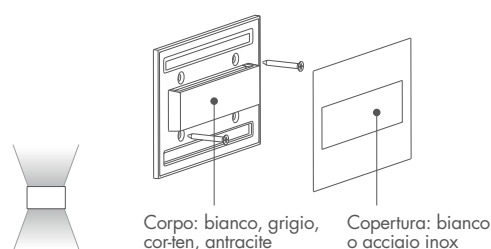

su richiesta disponibile la versione certificata ETL

vedi pag. 885

STEP OUTSIDE 7.0

POTENZA / ALIMENTAZIONE	3,5W 24Vdc
CODICE	SP7000 A W Bianco - Bianco SP7000 A E Bianco - Acciaio inox SP7000 A F Grigio - Acciaio inox SP7000 A H Antracite - Acciaio inox SP7000 A T Cor-ten - Acciaio inox