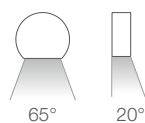

STEP OUTSIDE 2.6

2W 24Vdc

SP2600 ■ **D E** - ■ Bianco
SP2600 ■ **D N** - ■ Nero
SP2600 ■ **D T** - ■ Cor-ten

■ **F** - 2700K
5 - 3000K
9 - 4000K
0 - 5000K
1 - blu

■ incluso cavo in neoprene di 1,5 m
H05RN-F 2x0,35/0,75 Ø6,3 mm
1 - 5 m
2 - 10 m
3 - 15 m
4 - 20 m

diffusa

145 lm (3000K)

35 lm (3000K)

1 power LED
1/4 ANSI BIN (colore LED bianco)
50000h L90 B10 (Ta 25°C)

corpo e copertura in alluminio
schermo in vetro extrachiaro trasparente

non incluso, vedi pag. 904

in parallelo

a semi-incasso (parete)

vedi pag. 441

versione da interno Step Inside 2.8 pag. 707
su richiesta disponibile la versione certificata ETL

vedi pag. 885

STEP OUTSIDE 2.7

2W 24Vdc

SP2700 ■ **D E** - ■ Bianco
SP2700 ■ **D N** - ■ Nero
SP2700 ■ **D T** - ■ Cor-ten

■ **F** - 2700K
5 - 3000K
9 - 4000K
0 - 5000K
1 - blu

■ incluso cavo in neoprene di 1,5 m
H05RN-F 2x0,35/0,75 Ø6,3 mm
1 - 5 m
2 - 10 m
3 - 15 m
4 - 20 m

diffusa

145 lm (3000K)

35 lm (3000K)

1 power LED
1/4 ANSI BIN (colore LED bianco)
50000h L90 B10 (Ta 25°C)

corpo e copertura in alluminio
schermo in vetro extrachiaro trasparente

non incluso, vedi pag. 904

in parallelo

a semi-incasso (parete)

vedi pag. 441

versione da interno Step Inside 2.9 pag. 707
su richiesta disponibile la versione certificata ETL

vedi pag. 885