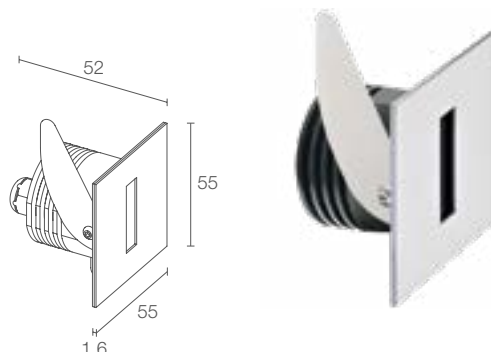

STEP OUTSIDE 6.3

max 2W max 500mA

SP6312 ■ **A A E** - ■ Bianco
SP6312 ■ **A A S** - ■ Satinato
SP6312 ■ **A A N** - ■ Nero
SP6312 ■ **A A T** - ■ Cor-ten

■ **F** - 2700K
5 - 3000K
9 - 4000K
0 - 5000K
1 - blu

■ incluso cavo in neoprene di 1,5 m
H05RN-F 2x0,35/0,75 Ø6,3 mm
1 - 5 m
2 - 10 m
3 - 15 m
4 - 20 m

asimmetrica

145 lm (3000K, 500mA)

25 lm (3000K, 500mA)

1 power LED
1/4 ANSI BIN (colore LED bianco)
50000h L90 B10 (Ta 25°C)

corpo in alluminio, copertura in acciaio inox
schermo in plexiglas trasparente

non incluso, vedi pag. 904

in serie

a incasso (parete)

vedi pag. 441

su richiesta disponibile la versione certificata ETL

vedi pag. 885