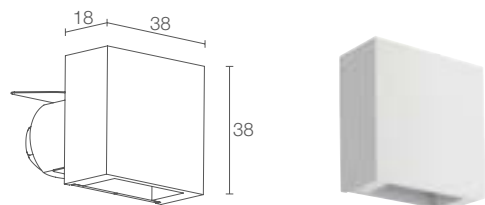

STEP OUTSIDE 2.6

2W 24Vdc

SP2600 ■ **D E** - ■ Bianco
SP2600 ■ **D N** - ■ Nero
SP2600 ■ **D T** - ■ Cor-ten

■ **F** - 2700K
5 - 3000K
9 - 4000K
0 - 5000K
1 - blu

■ incluso cavo in neoprene di 1,5 m
H05RN-F 2x0,35/0,75 Ø6,3 mm
1 - 5 m
2 - 10 m
3 - 15 m
4 - 20 m

diffusa

145 lm (3000K)

35 lm (3000K)

1 power LED
1/4 ANSI BIN (colore LED bianco)
50000h L90 B10 (Ta 25°C)

corpo e copertura in alluminio
schermo in vetro extrachiaro trasparente

non incluso, vedi pag. 904

in parallelo

a semi-incasso (parete)

vedi pag. 441

versione da interno Step Inside 2.8 pag. 707
su richiesta disponibile la versione certificata ETL

vedi pag. 885