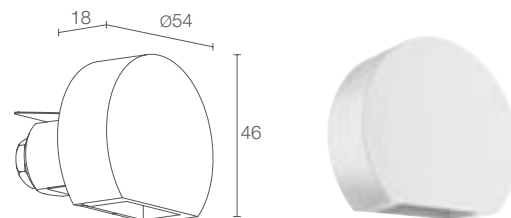

STEP OUTSIDE 2.1

Ø 70 mm
H 70 mm

Ø 30 mm

CE ENEC LED TECH III kg 0,20 IP54
A A+ A++ IPS CASAMBI

max 2W max 500mA
SP2112 D A E - Bianco
SP2112 D A N- Nero
SP2112 D A T - Cor-ten

F - 2700K
5 - 3000K
9 - 4000K
0 - 5000K
1 - blu

incluso cavo in neoprene di 1,5 m
H05RN-F 2x0,35/0,75 Ø6,3 mm
1 - 5 m
2 - 10 m
3 - 15 m
4 - 20 m

diffusa

FLUSSO SORGENTE 145 lm (3000K, 500mA)

FLUSSO EMESSE 35 lm (3000K, 500mA)

NUMERO E TIPO LED
1 power LED
1/4 ANSI BIN (colore LED bianco)
50000h L90 B10 (Ta 25°C)

MATERIALE
corpo e copertura in alluminio
schermo in vetro extrachiaro trasparente

ALIMENTATORE non incluso, vedi pag. 904

COLLEGAMENTO in serie

MONTAGGIO a semi-incasso (parete)

ACCESSORI vedi pag. 441

NOTE versione da interno Step Inside 2.3 pag. 706
su richiesta disponibile la versione certificata ETL

DATI FOTOMETRICI vedi pag. 885