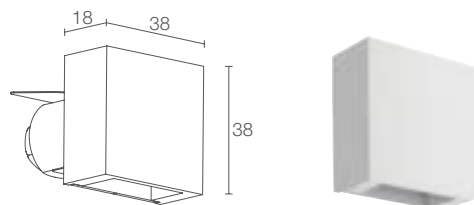

2700K 3000K 4000K 5000K blu

asimmetrica

STEP OUTSIDE 5.1 p. 435
max 2W max 500mA
corrente costante

STEP OUTSIDE 5.2 p. 435
max 2W max 500mA
corrente costante

INTERNO

STEP INSIDE 2 p. 704

STEP OUTSIDE 2.0

Ø 70 mm
H 70 mm