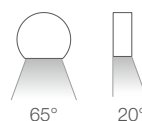

STEP OUTSIDE 2.1

Ø 70 mm
H 70 mm

Ø 30 mm

CE ENEC LED TECH III kg 0,20 IP54
A A+ A++ IPS CASAMBI

max 2W max 500mA
SP2112 D A E - Bianco
SP2112 D A N- Nero
SP2112 D A T - Cor-ten

F - 2700K
5 - 3000K
9 - 4000K
0 - 5000K
1 - blu

incluso cavo in neoprene di 1,5 m
H05RN-F 2x0,35/0,75 Ø6,3 mm
1 - 5 m
2 - 10 m
3 - 15 m
4 - 20 m

diffusa

FLUSSO SORGENTE 145 lm (3000K, 500mA)

FLUSSO EMESSE 35 lm (3000K, 500mA)

NUMERO E TIPO LED
1 power LED
1/4 ANSI BIN (colore LED bianco)
50000h L90 B10 (Ta 25°C)

MATERIALE
corpo e copertura in alluminio
schermo in vetro extrachiaro trasparente

ALIMENTATORE non incluso, vedi pag. 904

COLLEGAMENTO in serie

MONTAGGIO a semi-incasso (parete)

ACCESSORI vedi pag. 441

NOTE versione da interno Step Inside 2.3 pag. 706
su richiesta disponibile la versione certificata ETL

DATI FOTOMETRICI vedi pag. 885