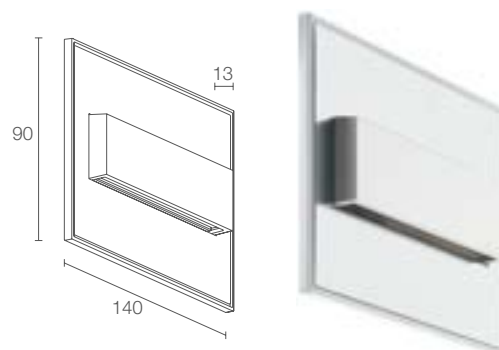

STEP OUTSIDE 7.0

POTENZA / ALIMENTAZIONE	3,5W 24Vdc
CODICE	SP7000 A W Bianco - Bianco SP7000 A E Bianco - Acciaio inox SP7000 A F Grigio - Acciaio inox SP7000 A H Antracite - Acciaio inox SP7000 A T Cor-ten - Acciaio inox

COLORE LED	5 - 3000K 9 - 4000K 0 - 5000K

OTTICHE	diffusa

FLUSSO SORGENTE	107 lm (3000K)
FLUSSO EMESSO	56 lm (3000K)
NUMERO E TIPO LED	1 power LED 1/4 ANSI BIN, 50000h L90 B10 (Ta 25°C)
MATERIALE	corpo in alluminio pressofuso schermo in policarbonato trasparente
ALIMENTATORE	non incluso, vedi pag. 904
CAVI DI ALIMENTAZIONE	inclusi 2 cavi unipolari di 0,30 m
MONTAGGIO	su superficie (parete)
ACCESSORI	vedi pag. 441
NOTE	su richiesta disponibile la versione certificata ETL
DATI FOTOMETRICI	vedi pag. 886

STEP OUTSIDE 8.0

POTENZA / ALIMENTAZIONE	3,5W 24Vdc
CODICE	SP8000 A W Bianco - Bianco SP8000 A E Bianco - Acciaio inox SP8000 A F Grigio - Acciaio inox SP8000 A H Antracite - Acciaio inox SP8000 A T Cor-ten - Acciaio inox

COLORE LED	5 - 3000K 9 - 4000K 0 - 5000K

OTTICHE	diffusa

FLUSSO SORGENTE	214 lm (3000K)
FLUSSO EMESSO	16 lm (3000K)
NUMERO E TIPO LED	1 power LED 1/4 ANSI BIN, 50000h L90 B10 (Ta 25°C)
MATERIALE	corpo in alluminio pressofuso schermo in policarbonato trasparente
ALIMENTATORE	non incluso, vedi pag. 904
CAVI DI ALIMENTAZIONE	inclusi 2 cavi unipolari di 0,30 m
MONTAGGIO	su superficie (parete)
ACCESSORI	vedi pag. 441
NOTE	su richiesta disponibile la versione certificata ETL
DATI FOTOMETRICI	vedi pag. 886