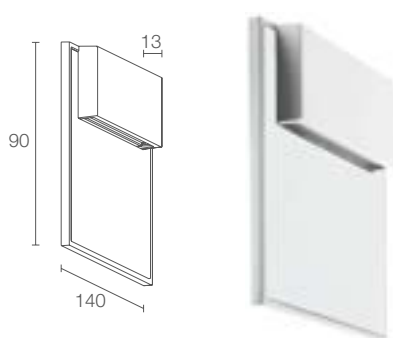

STEP OUTSIDE 7.0

POTENZA / ALIMENTAZIONE	3,5W 24Vdc
CODICE	SP7000 A W Bianco - Bianco SP7000 A E Bianco - Acciaio inox SP7000 A F Grigio - Acciaio inox SP7000 A H Antracite - Acciaio inox SP7000 A T Cor-ten - Acciaio inox

COLORE LED	5 - 3000K 9 - 4000K 0 - 5000K

OTTICHE	diffusa

FLUSSO SORGENTE	107 lm (3000K)
FLUSSO EMESSO	56 lm (3000K)
NUMERO E TIPO LED	1 power LED 1/4 ANSI BIN, 50000h L90 B10 (Ta 25°C)
MATERIALE	corpo in alluminio pressofuso schermo in policarbonato trasparente
ALIMENTATORE	non incluso, vedi pag. 904
CAVI DI ALIMENTAZIONE	inclusi 2 cavi unipolari di 0,30 m
MONTAGGIO	su superficie (parete)
ACCESSORI	vedi pag. 441
NOTE	su richiesta disponibile la versione certificata ETL
DATI FOTOMETRICI	vedi pag. 886

STEP OUTSIDE 8.0

POTENZA / ALIMENTAZIONE	3,5W 24Vdc
CODICE	SP8000 A W Bianco - Bianco SP8000 A E Bianco - Acciaio inox SP8000 A F Grigio - Acciaio inox SP8000 A H Antracite - Acciaio inox SP8000 A T Cor-ten - Acciaio inox

COLORE LED	5 - 3000K 9 - 4000K 0 - 5000K

OTTICHE	diffusa

FLUSSO SORGENTE	214 lm (3000K)
FLUSSO EMESSO	16 lm (3000K)
NUMERO E TIPO LED	1 power LED 1/4 ANSI BIN, 50000h L90 B10 (Ta 25°C)
MATERIALE	corpo in alluminio pressofuso schermo in policarbonato trasparente
ALIMENTATORE	non incluso, vedi pag. 904
CAVI DI ALIMENTAZIONE	inclusi 2 cavi unipolari di 0,30 m
MONTAGGIO	su superficie (parete)
ACCESSORI	vedi pag. 441
NOTE	su richiesta disponibile la versione certificata ETL
DATI FOTOMETRICI	vedi pag. 886