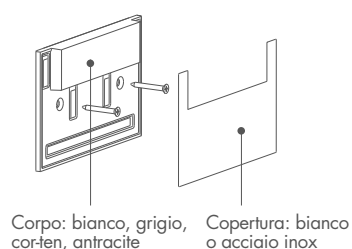

su richiesta disponibile la versione certificata ETL

vedi pag. 885

STEP OUTSIDE 7.0

POTENZA / ALIMENTAZIONE	3,5W 24Vdc
CODICE	SP7000 A W Bianco - Bianco SP7000 A E Bianco - Acciaio inox SP7000 A F Grigio - Acciaio inox SP7000 A H Antracite - Acciaio inox SP7000 A T Cor-ten - Acciaio inox