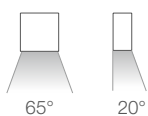

DATI FOTOMETRICI vedi pag. 885

STEP OUTSIDE 2.6

2W 24Vdc

SP2600 ■ **D E** - ■ Bianco
SP2600 ■ **D N** - ■ Nero
SP2600 ■ **D T** - ■ Cor-ten

■ **F** - 2700K
5 - 3000K
9 - 4000K
0 - 5000K
1 - blu

■ incluso cavo in neoprene di 1,5 m
H05RN-F 2x0,35/0,75 Ø6,3 mm
1 - 5 m
2 - 10 m
3 - 15 m
4 - 20 m