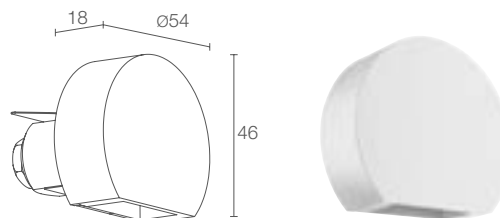

STEP OUTSIDE 2.7

2W 24Vdc

SP2700 ■ **D E** - ■ Bianco
SP2700 ■ **D N** - ■ Nero
SP2700 ■ **D T** - ■ Cor-ten

■ **F** - 2700K
5 - 3000K
9 - 4000K
0 - 5000K
1 - blu

■ incluso cavo in neoprene di 1,5 m
H05RN-F 2x0,35/0,75 Ø6,3 mm
1 - 5 m
2 - 10 m
3 - 15 m
4 - 20 m

diffusa

145 lm (3000K)

35 lm (3000K)

1 power LED
1/4 ANSI BIN (colore LED bianco)
50000h L90 B10 (Ta 25°C)

corpo e copertura in alluminio
schermo in vetro extrachiaro trasparente

non incluso, vedi pag. 904

in parallelo

a semi-incasso (parete)

vedi pag. 441

versione da interno Step Inside 2.9 pag. 707
su richiesta disponibile la versione certificata ETL

vedi pag. 885