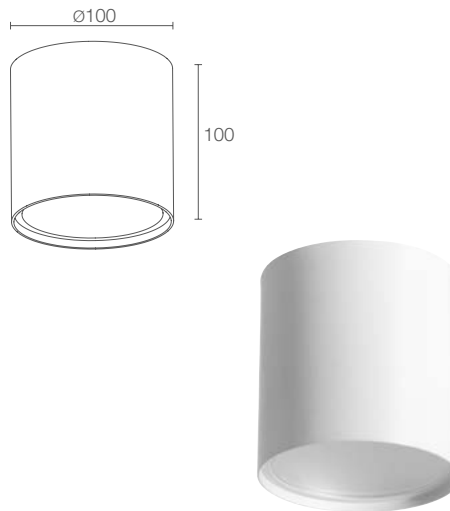

TEKO 7.1

CE EAC LED TECH kg 0,76 IP40
A A+ A++

9W 230Vac
TK7110 ■ D B Bianco

■ F - 2700K
5 - 3000K
9 - 4000K

diffusa

958 lm (3000K)

684 lm (3000K)

matrice power LED
3 step MacAdam, 50000h L80 B10 (Ta 25°C)

corpo in alluminio anodizzato
schermo in plexiglas trasparente monosatinato

integrato

morsetti

su superficie (soffitto)

su richiesta disponibile la versione con gestione
Casambi, controllabile tramite app Casambi

vedi pag. 894