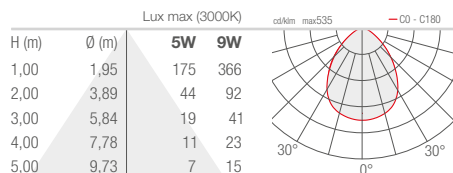

TEKO 5.1

D - Diffuso