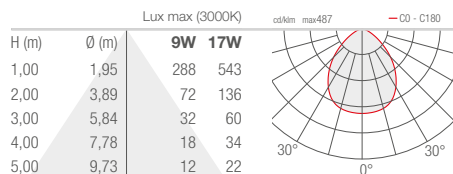

TEKO 7.0

D - Diffuso