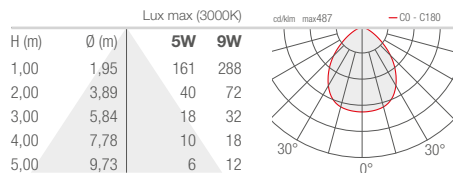

TEKO 5.0

D - Diffuso