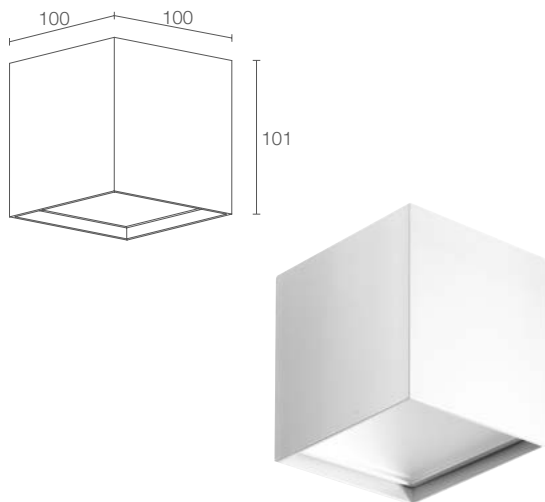

TEKO 7.0

CE EAC LED TECH kg 0,60 IP40
A A+ A++

9W 230Vac
TK7010 ■ D B Bianco

17W 230Vac
TK7011 ■ D B Bianco

■ F - 2700K
5 - 3000K
9 - 4000K

diffusa

826 lm (3000K, 9W)
1565 lm (3000K, 17W)

590 lm (3000K, 9W)
1119 lm (3000K, 17W)

matrice power LED
3 step MacAdam, 50000h L80 B10 (Ta 25°C)

corpo in alluminio anodizzato
schermo in plexiglas trasparente monosatinato

integrato

morsetti

su superficie (soffitto)

su richiesta disponibile la versione con gestione
Casambi, controllabile tramite app Casambi

vedi pag. 894