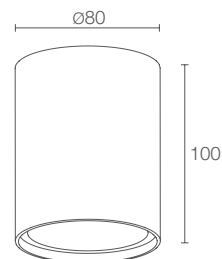

■ **COLORE LED**
 F - 2700K
 5 - 3000K
 9 - 4000K

OTTICHE diffusa

FLUSSO SORGENTE 460 lm (3000K, 5W)
 826 lm (3000K, 9W)

FLUSSO EMESSO 330 lm (3000K, 5W)
 590 lm (3000K, 9W)

NUMERO E TIPO LED matrice power LED
 3 step MacAdam, 50000h L80 B10 (Ta 25°C)

DATI FOTOMETRICI vedi pag. 894

TEKO 5.1

CE ENEC LED TECH kg 0,56 IP40
 A A+ A++

5W 230Vac
CODICE TK5110 ■ D B Bianco
 9W 230Vac
 TK5111 ■ D B Bianco

■ **COLORE LED**
 F - 2700K
 5 - 3000K
 9 - 4000K

diffusa