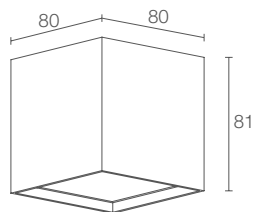

TEKO 5.0

CE ENEC LED TECH kg 0,53 IP40
A A+ A++

POTENZA / ALIMENTAZIONE 5W 230Vac
CODICE TK5010 ■ D B Bianco
9W 230Vac
TK5011 ■ D B Bianco

■ **COLORE LED**
F - 2700K
5 - 3000K
9 - 4000K

OTTICHE diffusa

FLUSSO SORGENTE 460 lm (3000K, 5W)
826 lm (3000K, 9W)

FLUSSO EMESSO 330 lm (3000K, 5W)
590 lm (3000K, 9W)

NUMERO E TIPO LED matrice power LED
3 step MacAdam, 50000h L80 B10 (Ta 25°C)

MATERIALE corpo in alluminio anodizzato
schermo in plexiglas trasparente monosatinato

ALIMENTATORE integrato

CAVI DI ALIMENTAZIONE morsettiera

MONTAGGIO su superficie (soffitto)

NOTE su richiesta disponibile la versione con gestione
Casambi, controllabile tramite app Casambi

DATI FOTOMETRICI vedi pag. 894