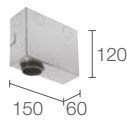

WC3108
Cassaforma per muratura
(Turis Mini 1.1)