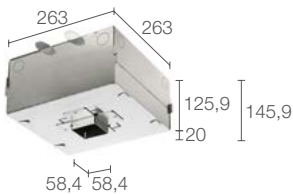

### ACCESSORI PER INSTALLAZIONE

**WC3107**  
Cassaforma per muratura  
(Turis Mini 1.0)

**WC3108**  
Cassaforma per muratura  
(Turis Mini 1.1)

**WC3101**  
Cassaforma per muratura  
(Turis 1.0 / 1.2)

**WC3105**  
Cassaforma per muratura  
(Turis 1.1 / 1.3)