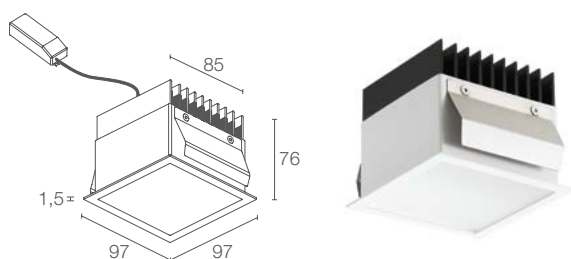

TURIS 3.0

170x170 mm
H 130 mm 90x90 mm

CE CB ENEC LED TUV kg 0,71 IP40

A A+ A++ DALI PUSH 0/1-10V

ALIMENTAZIONE CODICE

230Vac
TU301 ■ ■ **D B** Bianco
TU301 ■ ■ **D N** Nero
TU301 ■ ■ **D G** Grigio

230Vac 0/1-10V + PUSH
TU301 ■ ■ **D BR** Bianco
TU301 ■ ■ **D NR** Nero
TU301 ■ ■ **D GR** Grigio

230Vac DALI
TU301 ■ ■ **D BD** Bianco
TU301 ■ ■ **D ND** Nero
TU301 ■ ■ **D GD** Grigio

230Vac TAGLIO DI FASE
TU301 ■ ■ **D BT** Bianco
TU301 ■ ■ **D NT** Nero
TU301 ■ ■ **D GT** Grigio

■ POTENZA	1 - 11W 0 - 15W
■ COLORE LED	F - 2700K 5 - 3000K 9 - 4000K
OTTICHE	diffusa

FLUSSO SORGENTE	1251 lm (3000K, 11W) 1870 lm (3000K, 15W)
FLUSSO EMESSO	975 lm (3000K, 11W) 1463 lm (3000K, 15W)
NUMERO E TIPO LED	4 power LED (versione 11W) 6 power LED (versione 15W) 3 step MacAdam, 50000h L80 B10 (Ta 25°C)
MATERIALE	corpo in alluminio anodizzato nero ghiera in acciaio schermo in plexiglas trasparente monosatinato
ALIMENTATORE	incluso e cablato
CAVI DI ALIMENTAZIONE	incluso cavo di 0,30 m
MONTAGGIO	a incasso (soffitto)
ACCESSORI	vedi pag. 529
CARATTERISTICHE	CRI >90
NOTE	su richiesta disponibile la versione con gestione Casambi, controllabile tramite app Casambi e la versione certificata ETL
DATI FOTOMETRICI	vedi pag. 897