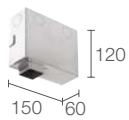

ACCESSORI

ACCESSORI PER INSTALLAZIONE

WC3107
Cassaforma per muratura
(Turis Mini 1.0)