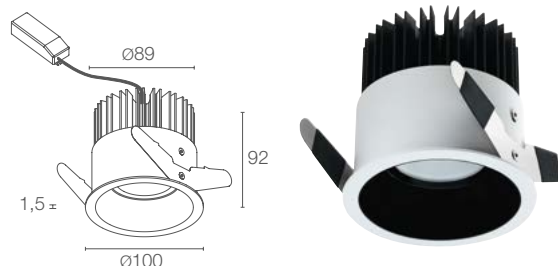

TURIS 3.2

TURIS 3.3

CE CB ENEC LED T80 kg 0,71 IP40

A A+ A++ DALI PUSH 0/1-10V

CE CB ENEC LED T80 kg 0,67 IP40

A A+ A++ DALI PUSH 0/1-10V

230Vac
TU321 ■ ■ **D B** Bianco
TU321 ■ ■ **D N** Nero
TU321 ■ ■ **D G** Grigio

230Vac 0/1-10V + PUSH
TU321 ■ ■ **D BR** Bianco
TU321 ■ ■ **D NR** Nero
TU321 ■ ■ **D GR** Grigio

230Vac DALI
TU321 ■ ■ **D BD** Bianco
TU321 ■ ■ **D ND** Nero
TU321 ■ ■ **D GD** Grigio

230Vac TAGLIO DI FASE
TU321 ■ ■ **D BT** Bianco
TU321 ■ ■ **D NT** Nero
TU321 ■ ■ **D GT** Grigio

230Vac
TU331 ■ ■ **D B** Bianco
TU331 ■ ■ **D N** Nero
TU331 ■ ■ **D G** Grigio

230Vac 0/1-10V + PUSH
TU331 ■ ■ **D BR** Bianco
TU331 ■ ■ **D NR** Nero
TU331 ■ ■ **D GR** Grigio

230Vac DALI
TU331 ■ ■ **D BD** Bianco
TU331 ■ ■ **D ND** Nero
TU331 ■ ■ **D GD** Grigio

230Vac TAGLIO DI FASE
TU331 ■ ■ **D BT** Bianco
TU331 ■ ■ **D NT** Nero
TU331 ■ ■ **D GT** Grigio

■ 1 - 11W
■ 0 - 15W

■ F - 2700K
■ 5 - 3000K
■ 9 - 4000K

diffusa

■ 1 - 11W
■ 0 - 15W

■ F - 2700K
■ 5 - 3000K
■ 9 - 4000K

diffusa

1251 lm (3000K, 11W)
1870 lm (3000K, 15W)

755 lm (3000K, 11W)
1117 lm (3000K, 15W)

4 power LED (versione 11W)
6 power LED (versione 15W)
3 step MacAdam, 50000h L80 B10 (Ta 25°C)

corpo in alluminio anodizzato nero
ghiera in acciaio
schermo in plexiglas trasparente monosatinato

incluso e cablato

incluso cavo di 0,30 m

a incasso (soffitto)

vedi pag. 529

CRI >90

su richiesta disponibile la versione con gestione Casambi, controllabile tramite app Casambi

vedi pag. 897

1251 lm (3000K, 11W)
1870 lm (3000K, 15W)

784 lm (3000K, 11W)
1160 lm (3000K, 15W)

4 power LED (versione 11W)
6 power LED (versione 15W)
3 step MacAdam, 50000h L80 B10 (Ta 25°C)

corpo in alluminio anodizzato nero
ghiera in acciaio
schermo in plexiglas trasparente monosatinato

incluso e cablato

incluso cavo di 0,30 m

a incasso (soffitto)

vedi pag. 529

CRI >90

su richiesta disponibile la versione con gestione Casambi, controllabile tramite app Casambi

vedi pag. 897