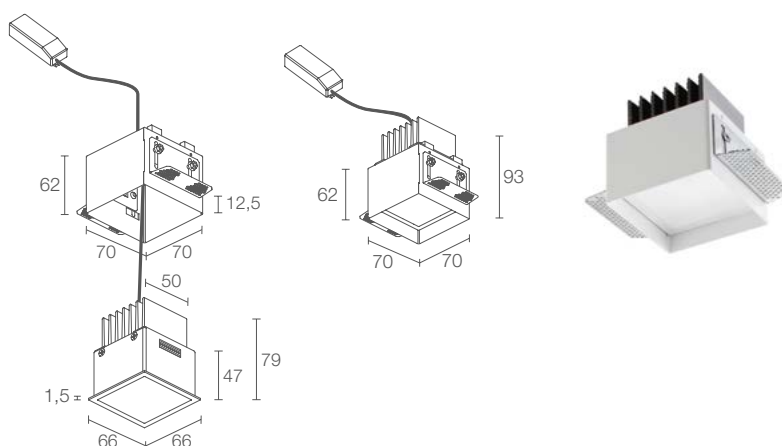

Cassaforma non inclusa obbligatoria

TURIS 2.0

150x150 mm H 140 mm 70x70 mm

CE CB ENEC LED TECH kg 0,30 IP40
A A+ A++ DALI PUSH 0/1-10V

ALIMENTAZIONE CODICE

230Vac
TU201 ■ ■ ■ D B
230Vac 0/1-10V + PUSH
TU201 ■ ■ ■ D BR
230Vac DALI
TU201 ■ ■ ■ D BD
230Vac TAGLIO DI FASE 11W
TU2010 ■ ■ D BT

POTENZA	1 - 5,5W 0 - 11W
COLORE LED	F - 2700K 5 - 3000K 9 - 4000K RGB su richiesta
OTTICHE	diffusa
FLUSSO SORGENTE	644 lm (3000K, 5,5W) 1251 lm (3000K, 11W)
FLUSSO EMESSO	295 lm (3000K, 5,5W) 1003 lm (3000K, 11W)
NUMERO E TIPO LED	1 power LED (versione 5,5W) 4 power LED (versione 11W) 3 step MacAdam, 50000h L80 B10 (Ta 25°C)
MATERIALE	corpo in alluminio anodizzato nero ghiera in acciaio schermo in plexiglas trasparente monosatinato
ALIMENTATORE	incluso e cablato
CAVI DI ALIMENTAZIONE	incluso cavo di 0,30 m
MONTAGGIO	a incasso (soffitto)
ACCESSORI	vedi pag. 529
CARATTERISTICHE	CRI >90
NOTE	su richiesta disponibile la versione con gestione Casambi, controllabile tramite app Casambi e la versione certificata ETL
DATI FOTOMETRICI	vedi pag. 896

< **TURIS 1.0**
3000K, 11W, bianco

Light planning by / Imat Felco Como
Executed by / Punto Luce di Simonetti Wimmer
Photo by / Alessio Tamborini
Abitazione privata, Como, Italia