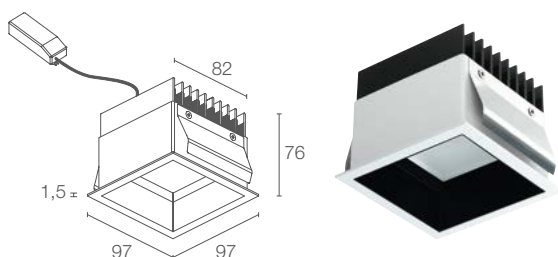

TURIS 3.2

TURIS 3.3

CE CB ENEC LED T80 kg 0,71 IP40

A A+ A++ DALI PUSH 0/1-10V

CE CB ENEC LED T80 kg 0,67 IP40

A A+ A++ DALI PUSH 0/1-10V

230Vac
TU321 ■ ■ **D B** Bianco
TU321 ■ ■ **D N** Nero
TU321 ■ ■ **D G** Grigio

230Vac 0/1-10V + PUSH
TU321 ■ ■ **D BR** Bianco
TU321 ■ ■ **D NR** Nero
TU321 ■ ■ **D GR** Grigio

230Vac DALI
TU321 ■ ■ **D BD** Bianco
TU321 ■ ■ **D ND** Nero
TU321 ■ ■ **D GD** Grigio

230Vac TAGLIO DI FASE
TU321 ■ ■ **D BT** Bianco
TU321 ■ ■ **D NT** Nero
TU321 ■ ■ **D GT** Grigio

230Vac
TU331 ■ ■ **D B** Bianco
TU331 ■ ■ **D N** Nero
TU331 ■ ■ **D G** Grigio

230Vac 0/1-10V + PUSH
TU331 ■ ■ **D BR** Bianco
TU331 ■ ■ **D NR** Nero
TU331 ■ ■ **D GR** Grigio

230Vac DALI
TU331 ■ ■ **D BD** Bianco
TU331 ■ ■ **D ND** Nero
TU331 ■ ■ **D GD** Grigio

230Vac TAGLIO DI FASE
TU331 ■ ■ **D BT** Bianco
TU331 ■ ■ **D NT** Nero
TU331 ■ ■ **D GT** Grigio

■ 1 - 11W
■ 0 - 15W

■ F - 2700K
■ 5 - 3000K
■ 9 - 4000K

diffusa

■ 1 - 11W
■ 0 - 15W

■ F - 2700K
■ 5 - 3000K
■ 9 - 4000K

diffusa

1251 lm (3000K, 11W)
1870 lm (3000K, 15W)

755 lm (3000K, 11W)
1117 lm (3000K, 15W)

4 power LED (versione 11W)
6 power LED (versione 15W)
3 step MacAdam, 50000h L80 B10 (Ta 25°C)

corpo in alluminio anodizzato nero
ghiera in acciaio
schermo in plexiglas trasparente monosatinato

incluso e cablato

incluso cavo di 0,30 m

a incasso (soffitto)

vedi pag. 529

CRI >90

su richiesta disponibile la versione con gestione Casambi, controllabile tramite app Casambi

vedi pag. 897

1251 lm (3000K, 11W)
1870 lm (3000K, 15W)

784 lm (3000K, 11W)
1160 lm (3000K, 15W)

4 power LED (versione 11W)
6 power LED (versione 15W)
3 step MacAdam, 50000h L80 B10 (Ta 25°C)

corpo in alluminio anodizzato nero
ghiera in acciaio
schermo in plexiglas trasparente monosatinato

incluso e cablato

incluso cavo di 0,30 m

a incasso (soffitto)

vedi pag. 529

CRI >90

su richiesta disponibile la versione con gestione Casambi, controllabile tramite app Casambi

vedi pag. 897