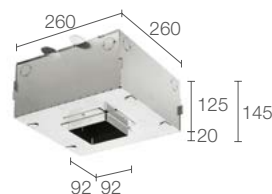

### ACCESSORI PER INSTALLAZIONE

**WC3107**  
Cassaforma per muratura  
(Turis Mini 1.0)

**WC3108**  
Cassaforma per muratura  
(Turis Mini 1.1)

**WC3101**  
Cassaforma per muratura  
(Turis 1.0 / 1.2)

**WC3105**  
Cassaforma per muratura  
(Turis 1.1 / 1.3)