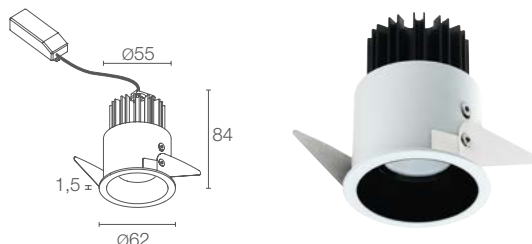

TURIS 1.2

TURIS 1.3

CE CB EAC LED TECH IP40
A A+ A++ DALI PUSH 0/1-10V

CE CB EAC LED TECH IP40
A A+ A++ DALI PUSH 0/1-10V

230Vac
TU121 ■ ■ **DB** Bianco
TU121 ■ ■ **DN** Nero
TU121 ■ ■ **DG** Grigio

230Vac
TU131 ■ ■ **DB** Bianco
TU131 ■ ■ **DN** Nero
TU131 ■ ■ **DG** Grigio

230Vac 0/1-10V + PUSH
TU121 ■ ■ **DBR** Bianco
TU121 ■ ■ **DNR** Nero
TU121 ■ ■ **DGR** Grigio

230Vac 0/1-10V + PUSH
TU131 ■ ■ **DBR** Bianco
TU131 ■ ■ **DNR** Nero
TU131 ■ ■ **DGR** Grigio

230Vac DALI
TU121 ■ ■ **DBD** Bianco
TU121 ■ ■ **DND** Nero
TU121 ■ ■ **DGD** Grigio

230Vac DALI
TU131 ■ ■ **DBD** Bianco
TU131 ■ ■ **DND** Nero
TU131 ■ ■ **DGD** Grigio

230Vac TAGLIO DI FASE 11W
TU1210 ■ **DBT** Bianco
TU1210 ■ **DNT** Nero
TU1210 ■ **DGT** Grigio

230Vac TAGLIO DI FASE 11W
TU1310 ■ **DBT** Bianco
TU1310 ■ **DNT** Nero
TU1310 ■ **DGT** Grigio

■	1 - 5,5W 0 - 11W
■	F - 2700K 5 - 3000K 9 - 4000K RGB su richiesta

■	1 - 5,5W 0 - 11W
■	F - 2700K 5 - 3000K 9 - 4000K RGB su richiesta

diffusa

diffusa

644 lm (3000K, 5,5W)
1251 lm (3000K, 11W)

644 lm (3000K, 5,5W)
1251 lm (3000K, 11W)

303 lm (3000K, 5,5W)
631 lm (3000K, 11W)

302 lm (3000K, 5,5W)
629 lm (3000K, 11W)

1 power LED (versione 5,5W)
4 power LED (versione 11W)
3 step MacAdam, 50000h L80 B10 (Ta 25°C)

1 power LED (versione 5,5W)
4 power LED (versione 11W)
3 step MacAdam, 50000h L80 B10 (Ta 25°C)

corpo in alluminio anodizzato nero
ghiera in acciaio
schermo in plexiglas trasparente monosatinato

corpo in alluminio anodizzato nero
ghiera in acciaio
schermo in plexiglas trasparente monosatinato

incluso e cablato

incluso e cablato

incluso cavo di 0,30 m

incluso cavo di 0,30 m

a incasso (soffitto)

a incasso (soffitto)

vedi pag. 529

vedi pag. 529

CRI >90

CRI >90

su richiesta disponibile la versione con gestione Casambi, controllabile tramite app Casambi e la versione certificata ETL

su richiesta disponibile la versione con gestione Casambi, controllabile tramite app Casambi e la versione certificata ETL

vedi pag. 896

vedi pag. 896