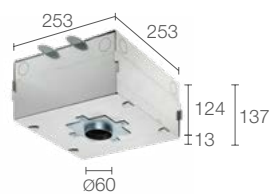

### ACCESSORI PER INSTALLAZIONE

**WC3107**  
Cassaforma per muratura  
(Turis Mini 1.0)

**WC3108**  
Cassaforma per muratura  
(Turis Mini 1.1)

**WC3101**  
Cassaforma per muratura  
(Turis 1.0 / 1.2)

**WC3105**  
Cassaforma per muratura  
(Turis 1.1 / 1.3)