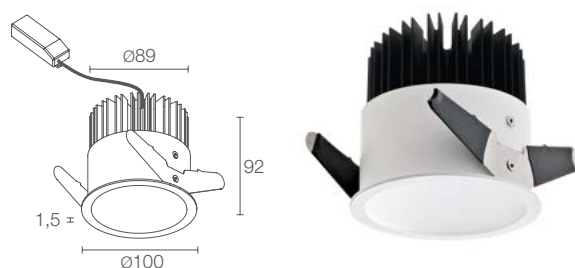

TURIS 3.1

Ø 190 mm
H 160 mm Ø 90 mm

CE CB ENEC LED TUV kg 0,67 IP40

A A+ A++ DALI PUSH 0/1-10V

230Vac
TU310 ■ ■ **D B** Bianco
TU310 ■ ■ **D N** Nero
TU310 ■ ■ **D G** Grigio

230Vac 0/1-10V + PUSH
TU310 ■ ■ **D BR** Bianco
TU310 ■ ■ **D NR** Nero
TU310 ■ ■ **D GR** Grigio

230Vac DALI
TU310 ■ ■ **D BD** Bianco
TU310 ■ ■ **D ND** Nero
TU310 ■ ■ **D GD** Grigio

230Vac TAGLIO DI FASE
TU310 ■ ■ **D BT** Bianco
TU310 ■ ■ **D NT** Nero
TU310 ■ ■ **D GT** Grigio

■ POTENZA	1 - 11W 0 - 15W
■ COLORE LED	F - 2700K 5 - 3000K 9 - 4000K
OTTICHE	diffusa

FLUSSO SORGENTE	1251 lm (3000K, 11W) 1870 lm (3000K, 15W)
FLUSSO EMESSO	954 lm (3000K, 11W) 1431 lm (3000K, 15W)
NUMERO E TIPO LED	4 power LED (versione 11W) 6 power LED (versione 15W) 3 step MacAdam, 50000h L80 B10 (Ta 25°C)
MATERIALE	corpo in alluminio anodizzato nero ghiera in acciaio schermo in plexiglas trasparente monosatinato
ALIMENTATORE	incluso e cablato
CAVI DI ALIMENTAZIONE	incluso cavo di 0,30 m
MONTAGGIO	a incasso (soffitto)
ACCESSORI	vedi pag. 529
CARATTERISTICHE	CRI >90
NOTE	su richiesta disponibile la versione con gestione Casambi, controllabile tramite app Casambi e la versione certificata ETL
DATI FOTOMETRICI	vedi pag. 897