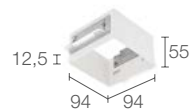

WC3104
Cassaforma per cartongesso
(Turis 4.0)

< TURIS 3.0

4000K, 15W, bianco

Project by / ARGE DD-TOL
AB Raum und Bau GmbH,
AB Fuchs und Rudolph,
AGZ Zimmermann, Arch. GmbH
Contractor / STESAD GmbH
Photo by / Robert Gommlich
Gymnasium Tolkewitz, Dresden, Germania