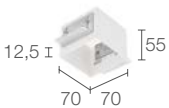

WC3102
Cassaforma per cartongesso
(Turis 2.0)