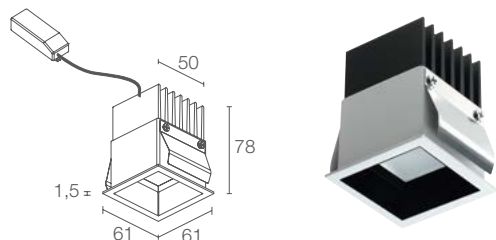

TURIS 1.2

TURIS 1.3

CE CB EAC LED TECH IP40
A A+ A++ DALI PUSH 0/1-10V

CE CB EAC LED TECH IP40
A A+ A++ DALI PUSH 0/1-10V

230Vac
TU121 ■ ■ **DB** Bianco
TU121 ■ ■ **DN** Nero
TU121 ■ ■ **DG** Grigio

230Vac
TU131 ■ ■ **DB** Bianco
TU131 ■ ■ **DN** Nero
TU131 ■ ■ **DG** Grigio

230Vac 0/1-10V + PUSH
TU121 ■ ■ **DBR** Bianco
TU121 ■ ■ **DNR** Nero
TU121 ■ ■ **DGR** Grigio

230Vac 0/1-10V + PUSH
TU131 ■ ■ **DBR** Bianco
TU131 ■ ■ **DNR** Nero
TU131 ■ ■ **DGR** Grigio

230Vac DALI
TU121 ■ ■ **DBD** Bianco
TU121 ■ ■ **DND** Nero
TU121 ■ ■ **DGD** Grigio

230Vac DALI
TU131 ■ ■ **DBD** Bianco
TU131 ■ ■ **DND** Nero
TU131 ■ ■ **DGD** Grigio

230Vac TAGLIO DI FASE 11W
TU1210 ■ **DBT** Bianco
TU1210 ■ **DNT** Nero
TU1210 ■ **DGT** Grigio

230Vac TAGLIO DI FASE 11W
TU1310 ■ **DBT** Bianco
TU1310 ■ **DNT** Nero
TU1310 ■ **DGT** Grigio

■	1 - 5,5W 0 - 11W
■	F - 2700K 5 - 3000K 9 - 4000K RGB su richiesta

■	1 - 5,5W 0 - 11W
■	F - 2700K 5 - 3000K 9 - 4000K RGB su richiesta

diffusa

diffusa

644 lm (3000K, 5,5W)
1251 lm (3000K, 11W)

644 lm (3000K, 5,5W)
1251 lm (3000K, 11W)

303 lm (3000K, 5,5W)
631 lm (3000K, 11W)

302 lm (3000K, 5,5W)
629 lm (3000K, 11W)

1 power LED (versione 5,5W)
4 power LED (versione 11W)
3 step MacAdam, 50000h L80 B10 (Ta 25°C)

1 power LED (versione 5,5W)
4 power LED (versione 11W)
3 step MacAdam, 50000h L80 B10 (Ta 25°C)

corpo in alluminio anodizzato nero
ghiera in acciaio
schermo in plexiglas trasparente monosatinato

corpo in alluminio anodizzato nero
ghiera in acciaio
schermo in plexiglas trasparente monosatinato

incluso e cablato

incluso e cablato

incluso cavo di 0,30 m

incluso cavo di 0,30 m

a incasso (soffitto)

a incasso (soffitto)

vedi pag. 529

vedi pag. 529

CRI >90

CRI >90

su richiesta disponibile la versione con gestione Casambi, controllabile tramite app Casambi e la versione certificata ETL

su richiesta disponibile la versione con gestione Casambi, controllabile tramite app Casambi e la versione certificata ETL

vedi pag. 896

vedi pag. 896