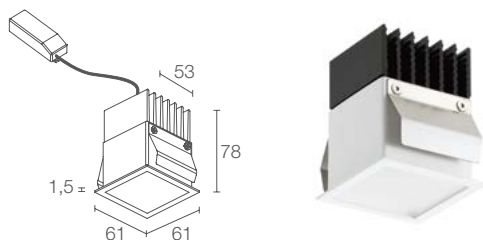

TURIS 1.0

140x140 mm
H 130 mm 56x56 mm

CE CB EAC LED TECH IP40
A A+ A++ DALI PUSH 0/1-10V

ALIMENTAZIONE CODICE

230Vac
TU101 ■ ■ **D B** Bianco
TU101 ■ ■ **D N** Nero
TU101 ■ ■ **D G** Grigio

230Vac 0/1-10V + PUSH
TU101 ■ ■ **D BR** Bianco
TU101 ■ ■ **D NR** Nero
TU101 ■ ■ **D GR** Grigio

230Vac DALI
TU101 ■ ■ **D BD** Bianco
TU101 ■ ■ **D ND** Nero
TU101 ■ ■ **D GD** Grigio

230Vac TAGLIO DI FASE 11W
TU1010 ■ ■ **D BT** Bianco
TU1010 ■ ■ **D NT** Nero
TU1010 ■ ■ **D GT** Grigio

■ POTENZA	1 - 5,5W 0 - 11W
■ COLORE LED	F - 2700K 5 - 3000K 9 - 4000K RGB su richiesta

OTTICHE diffusa

FLUSSO SORGENTE 644 lm (3000K, 5,5W)
1251 lm (3000K, 11W)

FLUSSO EMESSO 295 lm (3000K, 5,5W)
1003 lm (3000K, 11W)

NUMERO E TIPO LED 1 power LED (versione 5,5W)
4 power LED (versione 11W)
3 step MacAdam, 50000h L80 B10 (Ta 25°C)

MATERIALE corpo in alluminio anodizzato nero
ghiera in acciaio
schermo in plexiglas trasparente monosatinato

ALIMENTATORE incluso e cablato

CAVI DI ALIMENTAZIONE incluso cavo di 0,30 m

MONTAGGIO a incasso (soffitto)

ACCESSORI vedi pag. 529

CARATTERISTICHE CRI >90

NOTE su richiesta disponibile la versione con gestione Casambi, controllabile tramite app Casambi e la versione certificata ETL

DATI FOTOMETRICI vedi pag. 896