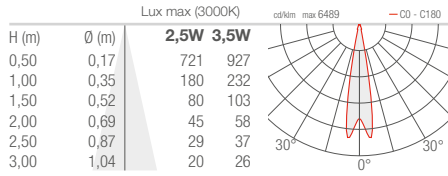

READING LAMPS

WALL 1 3

20° (20°–55°)

55° (20°–55°)

WALL 8.0

S - 10°

M - 25°

L - 40°