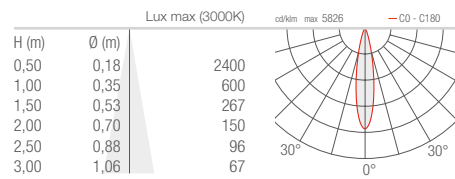

READING LAMPS

WALL 1 3

20° (20°–55°)

55° (20°–55°)

WALL 8.0

S - 10°

M - 25°

L - 40°