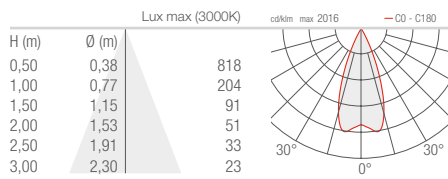

READING LAMPS

WALL 1 3

20° (20°–55°)

55° (20°–55°)

WALL 8.0

S - 10°

M - 25°

L - 40°