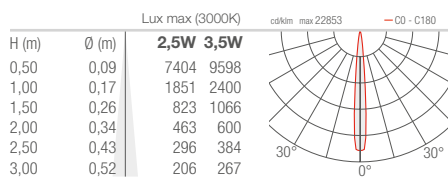

WALL 8.1 8.2

S - 10°