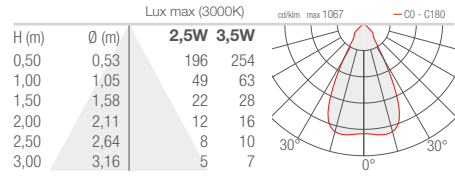

READING LAMPS

WALL 1 3

20° (20°–55°)

55° (20°–55°)

WALL 8.0

S - 10°

M - 25°

L - 40°