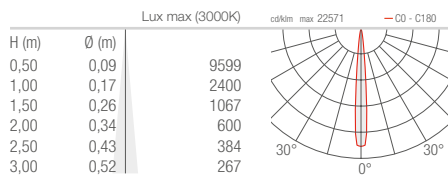

READING LAMPS

WALL 1 3

20° (20°–55°)

55° (20°–55°)

WALL 8.0

S - 10°

M - 25°

L - 40°